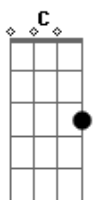

A Turma do Balão Mágico - Meu Mocinho, Meu Cowboy

Tom: C
Intro: C G F G

C G
Meu espelho, meu anel,
F G
Diga agora o que virá?
C G
Arco-íris de papel
F G
Onde o ouro deve estar?

(Côro)
F Am D G
Quero aprender pra saber
C G
Quando a estrela faz sinal
F G
É uma bola de cristal?

Am Am F
Ou é você que quer me dizer
G Am
Que gosta de brilhar,
Am F
Solto no céu, favo de mel,
G cm7 G C
Tão doce de provar, tão fácil de gostar?

Instrumental: C G F G

C G
Meu mocinho, meu cowboy
F G
Sonha um sonho por inteiro
C G
Faz de conta, meu héroi,
F G
Que o mundo é um modelo

Acordes

© ukulele-chords.com