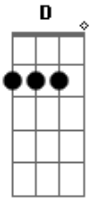

© ukulele-chords.com