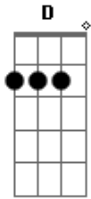

© ukulele-chords.com