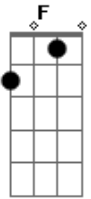

© ukulele-chords.com