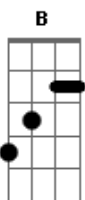

A Turma do Balão Mágico - Lindo Balão Azul

Tom: B
Intro: 4x: B B Gb4 Gb

Abm G#m7M Abm7 Abm6
Eu vivo sempre no mundo da lua
Dbm

Porque sou um cientista Bb Eb7
O meu papo é futurista e lunático.

Abm B Ebm
Eu vivo sempre no mundo da lua
Dbm

Tenho alma de artista Bb Eb7

Sou um gênio sonhador e romântico
Abm B Ebm
Eu vivo sempre no mundo da lua
Dbm

Porque sou aventureiro Bb Eb7

Desde o meu primeiro passo pro infinito.

Abm B Ebm
Eu vivo sempre no mundo da lua
Dbm

Porque sou inteligente

Se você quer vir com a gente
Gb4 Gb
Venha que será um barato

B B B
Pegar carona nessa cauda de cometa
Gb Ebm

Ver a via láctea estrada tão bonita
Abm Bb
Brincar de esconde esconde numa nebulosa
Abm Dbm Gb
Voltar pra casa nosso lindo balão azul

B B Gb4 Gb
Nosso lindo balão azul (até o fim da música)

Acordes