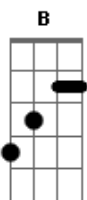

A Turma do Balão Mágico - Lindo Balão Azul

Tom: B
Intro: 4x: B B Gb4 Gb

Abm G#m7M Abm7 Abm6
Eu vivo sempre no mundo da lua
Dbm

Porque sou um cientista Bb Eb7
O meu papo é futurista e lunático.

Abm B Ebm
Eu vivo sempre no mundo da lua
Dbm

Tenho alma de artista Bb Eb7

Sou um gênio sonhador e romântico
Abm B Ebm
Eu vivo sempre no mundo da lua
Dbm

Porque sou aventureiro Bb Eb7

Desde o meu primeiro passo pro infinito.

Abm B Ebm
Eu vivo sempre no mundo da lua
Dbm

Porque sou inteligente

Se você quer vir com a gente
Gb4 Gb
Venha que será um barato

B B B
Pegar carona nessa cauda de cometa
Gb Ebm

Ver a via láctea estrada tão bonita
Abm Bb
Brincar de esconde esconde numa nebulosa
Abm Dbm Gb
Voltar pra casa nosso lindo balão azul

B B Gb4 Gb
Nosso lindo balão azul (até o fim da música)

Acordes