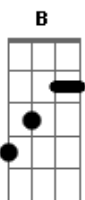

A Turma do Balão Mágico - Lindo Balão Azul

Tom: B
Intro: 4x: B B Gb4 Gb

Abm G#m7M Abm7 Abm6
Eu vivo sempre no mundo da lua
Dbm

Porque sou um cientista Bb Eb7
O meu papo é futurista e lunático.

Abm B Ebm
Eu vivo sempre no mundo da lua
Dbm

Tenho alma de artista Bb Eb7

Sou um gênio sonhador e romântico
Abm B Ebm
Eu vivo sempre no mundo da lua
Dbm

Porque sou aventureiro Bb Eb7

Desde o meu primeiro passo pro infinito.

Abm B Ebm
Eu vivo sempre no mundo da lua
Dbm

Porque sou inteligente

Se você quer vir com a gente
Gb4 Gb
Venha que será um barato

B B B
Pegar carona nessa cauda de cometa
Gb Ebm
Ver a via láctea estrada tão bonita

Abm Bb
Brincar de esconde esconde numa nebulosa
Abm Dbm Gb
Voltar pra casa nosso lindo balão azul

B B Gb4 Gb
Nosso lindo balão azul (até o fim da música)

Acordes