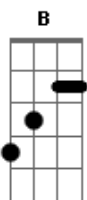

A Turma do Balão Mágico - Lindo Balão Azul

Tom: B
Intro: 4x: B B Gb4 Gb

Abm G#m7M Abm7 Abm6
Eu vivo sempre no mundo da lua
Dbm

Porque sou um cientista Bb Eb7
O meu papo é futurista e lunático.

Abm B Ebm
Eu vivo sempre no mundo da lua
Dbm

Tenho alma de artista Bb Eb7

Sou um gênio sonhador e romântico
Abm B Ebm
Eu vivo sempre no mundo da lua
Dbm

Porque sou aventureiro Bb Eb7

Desde o meu primeiro passo pro infinito.

Abm B Ebm
Eu vivo sempre no mundo da lua
Dbm

Porque sou inteligente

Se você quer vir com a gente
Gb4 Gb
Venha que será um barato

B B B
Pegar carona nessa cauda de cometa
Gb Ebm
Ver a via láctea estrada tão bonita

Abm Bb
Brincar de esconde esconde numa nebulosa
Abm Dbm Gb
Voltar pra casa nosso lindo balão azul

B B Gb4 Gb
Nosso lindo balão azul (até o fim da música)

Acordes