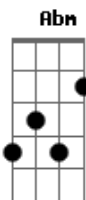

Tenho alma de artista Bb Eb7

Sou um gênio sonhador e romântico
Abm B Ebm
Eu vivo sempre no mundo da lua
Dbm

Porque sou aventureiro Bb Eb7

Desde o meu primeiro passo pro infinito.

Abm B Ebm
Eu vivo sempre no mundo da lua
Dbm

Porque sou inteligente

Se você quer vir com a gente
Gb4 Gb
Venha que será um barato

B B B
Pegar carona nessa cauda de cometa
Gb Ebm

Ver a via láctea estrada tão bonita
Abm Bb
Brincar de esconde esconde numa nebulosa
Abm Dbm Gb
Voltar pra casa nosso lindo balão azul

B B Gb4 Gb
Nosso lindo balão azul (até o fim da música)

Acordes

© ukulele-chords.com

© ukulele-chords.com

© ukulele-chords.com

© ukulele-chords.com

© ukulele-chords.com

© ukulele-chords.com