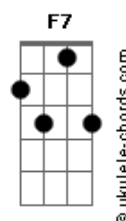

A Turma do Balão Mágico - É Tão Lindo

Tom: C

Intro: C G Dm7 G7

C G Am Dm7 G7
Se tem bigodes de foca
C G Am Am7
Nariz de tamanduá
Dm7 G7
-Parece meio estranho, heim!
C
-Rum!
G Am Dm7 G7
Também um bico de pato
E7 Am Am7 Bm D7 Dm7 G7
E um jeitão de sabiá...

C
Mas se é amigo
Gm7 C7
Não precisa mudar
F
É tão lindo
F7M Fm
Deixa assim como está
C Em
E eu adoro, adoro
Gm7 C7 F Dm7
Difícil é a gente explicar
G7 C Dm7 G7sus4
Que é tão lindo...

C G Am Dm7 G7
Se tem bigodes de foca
C G Am Am7
Nariz de tamanduá
Dm7 G7
-E orelhas de camelo, né tio?
C
-É!
G Am Dm7 G7
Mas se é amigo de fato
E7 Am Am7 Bm D7 Dm7 G7
A gente deixa como ele está...

C
É tão lindo!
Gm7 C7
Não precisa mudar
F
É tão lindo!
F7M Fm
É tão bom se gostar
C
E eu adoro!

Em
É claro!
Gm7 C7 F Dm7
Bom mesmo é a gente encontrar
G7 C Dm7 G7sus4
Um bom amigo...

Am Em Em7
São os sonhos verdadeiros
F C
Quando existe amor
F F7M F7 Em7 Am7
Somos grandes companheiros
Em7 Am7 Dm Dm
Os três mosqueteiros
Dm Dm G7sus4 G7
Como eu vi no fil----me...

C
É tão lindo!
Gm7 C7
Não precisa mudar
F
É tão lindo!
F7M Fm
Deixa assim como está
C Em
E eu adoro e agora
Gm7 C7 F Dm7
Eu quero poder lhe falar
Dm7 C F Am F
Dessa amizade que nasceu
G7 C C7 F
Você e eu!
G7 C C7 F
Nós e você!
G7 C F
Vocês e eu!
E é tão lindo!...

-Tio!
-Heim!
-É legal ter um amigo, né?
-É maravilhoso
Mesmo que ele tenha
Bigodes de foca
E até um nariz de tamanduá
-E orelhas de camelo tio, lembra?
-Orelhas de camelo?
-É tio!
-É mesmo, orelhas de camelo!
Mas é um amigo, não é?
-É!
-Então não se deve mudar!

Acordes