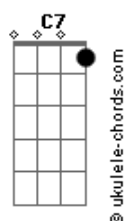

A Turma do Balão Mágico - É Tão Lindo

Tom: C

Intro: C G Dm7 G7

C G Am Dm7 G7
Se tem bigodes de foca
C G Am Am7
Nariz de tamanduá
Dm7 G7
-Parece meio estranho, heim!
C
-Rum!
G Am Dm7 G7
Também um bico de pato
E7 Am Am7 Bm D7 Dm7 G7
E um jeitão de sabiá...

C
Mas se é amigo
Gm7 C7
Não precisa mudar
F
É tão lindo
F7M Fm
Deixa assim como está
C Em
E eu adoro, adoro
Gm7 C7 F Dm7
Difícil é a gente explicar
G7 C Dm7 G7sus4
Que é tão lindo...

C G Am Dm7 G7
Se tem bigodes de foca
C G Am Am7
Nariz de tamanduá
Dm7 G7
-E orelhas de camelo, né tio?
C
-É!
G Am Dm7 G7
Mas se é amigo de fato
E7 Am Am7 Bm D7 Dm7 G7
A gente deixa como ele está...

C
É tão lindo!
Gm7 C7
Não precisa mudar
F
É tão lindo!
F7M Fm
É tão bom se gostar
C
E eu adoro!

Em
É claro!
Gm7 C7 F Dm7
Bom mesmo é a gente encontrar
G7 C Dm7 G7sus4
Um bom amigo...

Am Em Em7
São os sonhos verdadeiros
F C
Quando existe amor
F F7M F7 Em7 Am7
Somos grandes companheiros
Em7 Am7 Dm Dm
Os três mosqueteiros
Dm Dm G7sus4 G7
Como eu vi no fil----me...

C
É tão lindo!
Gm7 C7
Não precisa mudar
F
É tão lindo!
F7M Fm
Deixa assim como está
C Em
E eu adoro e agora
Gm7 C7 F Dm7
Eu quero poder lhe falar
Dm7 C F Am F
Dessa amizade que nasceu
G7 C C7 F
Você e eu!
G7 C C7 F
Nós e você!
G7 C F
Vocês e eu!
E é tão lindo!...

-Tio!
-Heim!
-É legal ter um amigo, né?
-É maravilhoso
Mesmo que ele tenha
Bigodes de foca
E até um nariz de tamanduá
-E orelhas de camelo tio, lembra?
-Orelhas de camelo?
-É tio!
-É mesmo, orelhas de camelo!
Mas é um amigo, não é?
-É!
-Então não se deve mudar!

Acordes