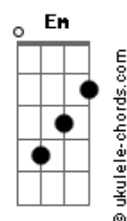

A Turma do Balão Mágico - É Tão Lindo

Tom: C

Intro: C G Dm7 G7

C G Am Dm7 G7
Se tem bigodes de foca
C G Am Am7
Nariz de tamanduá
Dm7 G7
-Parece meio estranho, heim!
C
-Rum!
G Am Dm7 G7
Também um bico de pato
E7 Am Am7 Bm D7 Dm7 G7
E um jeitão de sabiá...

C
Mas se é amigo
Gm7 C7
Não precisa mudar
F
É tão lindo
F7M Fm
Deixa assim como está
C Em
E eu adoro, adoro
Gm7 C7 F Dm7
Difícil é a gente explicar
G7 C Dm7 G7sus4
Que é tão lindo...

C G Am Dm7 G7
Se tem bigodes de foca
C G Am Am7
Nariz de tamanduá
Dm7 G7
-E orelhas de camelo, né tio?
C
-É!
G Am Dm7 G7
Mas se é amigo de fato
E7 Am Am7 Bm D7 Dm7 G7
A gente deixa como ele está...

C
É tão lindo!
Gm7 C7
Não precisa mudar
F
É tão lindo!
F7M Fm
É tão bom se gostar
C
E eu adoro!

Em
É claro!
Gm7 C7 F Dm7
Bom mesmo é a gente encontrar
G7 C Dm7 G7sus4
Um bom amigo...

Am Em Em7
São os sonhos verdadeiros
F C
Quando existe amor
F F7M F7 Em7 Am7
Somos grandes companheiros
Em7 Am7 Dm Dm
Os três mosqueteiros
Dm Dm G7sus4 G7
Como eu vi no fil----me...

C
É tão lindo!
Gm7 C7
Não precisa mudar
F
É tão lindo!
F7M Fm
Deixa assim como está
C Em
E eu adoro e agora
Gm7 C7 F Dm7
Eu quero poder lhe falar
Dm7 C F Am F
Dessa amizade que nasceu
G7 C C7 F
Você e eu!
G7 C C7 F
Nós e você!
G7 C F
Vocês e eu!
E é tão lindo!...

-Tio!
-Heim!
-É legal ter um amigo, né?
-É maravilhoso
Mesmo que ele tenha
Bigodes de foca
E até um nariz de tamanduá
-E orelhas de camelo tio, lembra?
-Orelhas de camelo?
-É tio!
-É mesmo, orelhas de camelo!
Mas é um amigo, não é?
-É!
-Então não se deve mudar!

Acordes