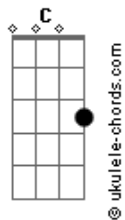

A Turma do Balão Mágico - É Tão Lindo

Tom: C

Intro: C G Dm7 G7

C G Am Dm7 G7
Se tem bigodes de foca
C G Am Am7
Nariz de tamanduá
Dm7 G7
-Parece meio estranho, heim!
C
-Rum!
G Am Dm7 G7
Também um bico de pato
E7 Am Am7 Bm D7 Dm7 G7
E um jeitão de sabiá...

C
Mas se é amigo
Gm7 C7
Não precisa mudar
F
É tão lindo
F7M Fm
Deixa assim como está
C Em
E eu adoro, adoro
Gm7 C7 F Dm7
Difícil é a gente explicar
G7 C Dm7 G7sus4
Que é tão lindo...

C G Am Dm7 G7
Se tem bigodes de foca
C G Am Am7
Nariz de tamanduá
Dm7 G7
-E orelhas de camelo, né tio?
C
-É!
G Am Dm7 G7
Mas se é amigo de fato
E7 Am Am7 Bm D7 Dm7 G7
A gente deixa como ele está...

C
É tão lindo!
Gm7 C7
Não precisa mudar
F
É tão lindo!
F7M Fm
É tão bom se gostar
C
E eu adoro!

Em
É claro!
Gm7 C7 F Dm7
Bom mesmo é a gente encontrar
G7 C Dm7 G7sus4
Um bom amigo...

Am Em Em7
São os sonhos verdadeiros
F C
Quando existe amor
F F7M F7 Em7 Am7
Somos grandes companheiros
Em7 Am7 Dm Dm
Os três mosqueteiros
Dm Dm G7sus4 G7
Como eu vi no fil----me...

C
É tão lindo!
Gm7 C7
Não precisa mudar
F
É tão lindo!
F7M Fm
Deixa assim como está
C Em
E eu adoro e agora
Gm7 C7 F Dm7
Eu quero poder lhe falar
Dm7 C F Am F
Dessa amizade que nasceu
G7 C C7 F
Você e eu!
G7 C C7 F
Nós e você!
G7 C F
Vocês e eu!
E é tão lindo!...

-Tio!
-Heim!
-É legal ter um amigo, né?
-É maravilhoso
Mesmo que ele tenha
Bigodes de foca
E até um nariz de tamanduá
-E orelhas de camelo tio, lembra?
-Orelhas de camelo?
-É tio!
-É mesmo, orelhas de camelo!
Mas é um amigo, não é?
-É!
-Então não se deve mudar!

Acordes