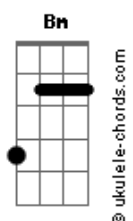

A Turma do Balão Mágico - É Tão Lindo

Tom: C

Intro: C G Dm7 G7

C G Am Dm7 G7
Se tem bigodes de foca
C G Am Am7
Nariz de tamanduá
Dm7 G7
-Parece meio estranho, heim!
C
-Rum!
G Am Dm7 G7
Também um bico de pato
E7 Am Am7 Bm D7 Dm7 G7
E um jeitão de sabiá...

C
Mas se é amigo
Gm7 C7
Não precisa mudar
F
É tão lindo
F7M Fm
Deixa assim como está
C Em
E eu adoro, adoro
Gm7 C7 F Dm7
Difícil é a gente explicar
G7 C Dm7 G7sus4
Que é tão lindo...

C G Am Dm7 G7
Se tem bigodes de foca
C G Am Am7
Nariz de tamanduá
Dm7 G7
-E orelhas de camelo, né tio?
C
-É!
G Am Dm7 G7
Mas se é amigo de fato
E7 Am Am7 Bm D7 Dm7 G7
A gente deixa como ele está...

C
É tão lindo!
Gm7 C7
Não precisa mudar
F
É tão lindo!
F7M Fm
É tão bom se gostar
C
E eu adoro!

Em
É claro!
Gm7 C7 F Dm7
Bom mesmo é a gente encontrar
G7 C Dm7 G7sus4
Um bom amigo...

Am Em Em7
São os sonhos verdadeiros
F C
Quando existe amor
F F7M F7 Em7 Am7
Somos grandes companheiros
Em7 Am7 Dm Dm
Os três mosqueteiros
Dm Dm G7sus4 G7
Como eu vi no fil----me...

C
É tão lindo!
Gm7 C7
Não precisa mudar
F
É tão lindo!
F7M Fm
Deixa assim como está
C Em
E eu adoro e agora
Gm7 C7 F Dm7
Eu quero poder lhe falar
Dm7 C F Am F
Dessa amizade que nasceu
G7 C C7 F
Você e eu!
G7 C C7 F
Nós e você!
G7 C F
Vocês e eu!
E é tão lindo!...

-Tio!
-Heim!
-É legal ter um amigo, né?
-É maravilhoso
Mesmo que ele tenha
Bigodes de foca
E até um nariz de tamanduá
-E orelhas de camelo tio, lembra?
-Orelhas de camelo?
-É tio!
-É mesmo, orelhas de camelo!
Mas é um amigo, não é?
-É!
-Então não se deve mudar!

Acordes