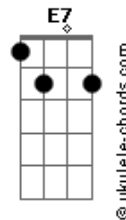

A Turma do Balão Mágico - É Tão Lindo

Tom: C

Intro: C G Dm7 G7

C G Am Dm7 G7
Se tem bigodes de foca
C G Am Am7
Nariz de tamanduá
Dm7 G7
-Parece meio estranho, heim!
C
-Rum!
G Am Dm7 G7
Também um bico de pato
E7 Am Am7 Bm D7 Dm7 G7
E um jeitão de sabiá...

C
Mas se é amigo
Gm7 C7
Não precisa mudar
F
É tão lindo
F7M Fm
Deixa assim como está
C Em
E eu adoro, adoro
Gm7 C7 F Dm7
Difícil é a gente explicar
G7 C Dm7 G7sus4
Que é tão lindo...

C G Am Dm7 G7
Se tem bigodes de foca
C G Am Am7
Nariz de tamanduá
Dm7 G7
-E orelhas de camelo, né tio?
C
-É!
G Am Dm7 G7
Mas se é amigo de fato
E7 Am Am7 Bm D7 Dm7 G7
A gente deixa como ele está...

C
É tão lindo!
Gm7 C7
Não precisa mudar
F
É tão lindo!
F7M Fm
É tão bom se gostar
C
E eu adoro!

Em
É claro!
Gm7 C7 F Dm7
Bom mesmo é a gente encontrar
G7 C Dm7 G7sus4
Um bom amigo...

Am Em Em7
São os sonhos verdadeiros
F C
Quando existe amor
F F7M F7 Em7 Am7
Somos grandes companheiros
Em7 Am7 Dm Dm
Os três mosqueteiros
Dm Dm G7sus4 G7
Como eu vi no fil----me...

C
É tão lindo!
Gm7 C7
Não precisa mudar
F
É tão lindo!
F7M Fm
Deixa assim como está
C Em
E eu adoro e agora
Gm7 C7 F Dm7
Eu quero poder lhe falar
Dm7 C F Am F
Dessa amizade que nasceu
G7 C C7 F
Você e eu!
G7 C C7 F
Nós e você!
G7 C F
Vocês e eu!
E é tão lindo!...

-Tio!
-Heim!
-É legal ter um amigo, né?
-É maravilhoso
Mesmo que ele tenha
Bigodes de foca
E até um nariz de tamanduá
-E orelhas de camelo tio, lembra?
-Orelhas de camelo?
-É tio!
-É mesmo, orelhas de camelo!
Mas é um amigo, não é?
-É!
-Então não se deve mudar!

Acordes