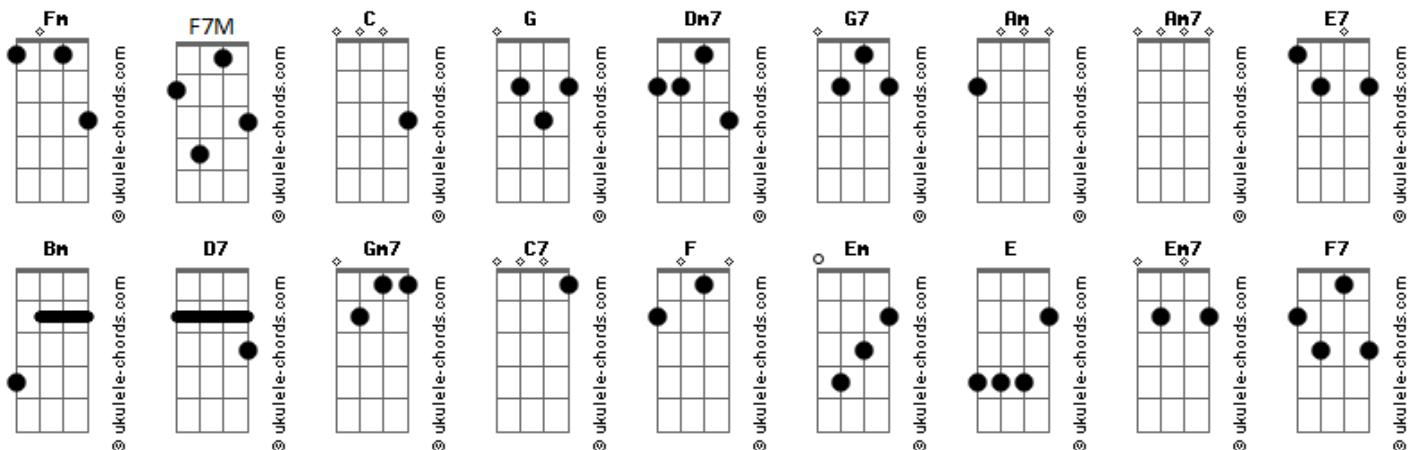

A Turma do Balão Mágico - É Tão Lindo

Tom: C

Intro: C G Dm7 G7

C G Am Dm7 G7
Se tem bigodes de foca
C G Am Am7
Nariz de tamanduá
Dm7 G7
-Parece meio estranho, heim!
C
-Rum!
G Am Dm7 G7
Também um bico de pato
E7 Am Am7 Bm D7 Dm7 G7
E um jeitão de sabiá...

C
Mas se é amigo
Gm7 C7
Não precisa mudar
F
É tão lindo
F7M Fm
Deixa assim como está
C Em
E eu adoro, adoro
Gm7 C7 F Dm7
Difícil é a gente explicar
G7 C Dm7 G7sus4
Que é tão lindo...

C G Am Dm7 G7
Se tem bigodes de foca
C G Am Am7
Nariz de tamanduá
Dm7 G7
-E orelhas de camelo, né tio?
C
-É!
G Am Dm7 G7
Mas se é amigo de fato
E7 Am Am7 Bm D7 Dm7 G7
A gente deixa como ele está...

C
É tão lindo!
Gm7 C7
Não precisa mudar
F
É tão lindo!
F7M Fm
É tão bom se gostar
C
E eu adoro!

Em
É claro!
Gm7 C7 F Dm7
Bom mesmo é a gente encontrar
G7 C Dm7 G7sus4
Um bom amigo...

Am Em Em7
São os sonhos verdadeiros
F C
Quando existe amor
F F7M F7 Em7 Am7
Somos grandes companheiros
Em7 Am7 Dm Dm
Os três mosqueteiros
Dm Dm G7sus4 G7
Como eu vi no fil----me...

C
É tão lindo!
Gm7 C7
Não precisa mudar
F
É tão lindo!
F7M Fm
Deixa assim como está
C Em
E eu adoro e agora
Gm7 C7 F Dm7
Eu quero poder lhe falar
Dm7 C F Am F
Dessa amizade que nasceu
G7 C C7 F
Você e eu!
G7 C C7 F
Nós e você!
G7 C F
Vocês e eu!
E é tão lindo!...

-Tio!
-Heim!
-É legal ter um amigo, né?
-É maravilhoso
Mesmo que ele tenha
Bigodes de foca
E até um nariz de tamanduá
-E orelhas de camelo tio, lembra?
-Orelhas de camelo?
-É tio!
-É mesmo, orelhas de camelo!
Mas é um amigo, não é?
-É!
-Então não se deve mudar!

Acordes