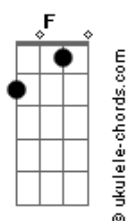

A Turma do Balão Mágico - É Tão Lindo

Tom: C

Intro: C G Dm7 G7

C G Am Dm7 G7
Se tem bigodes de foca
C G Am Am7
Nariz de tamanduá
Dm7 G7
-Parece meio estranho, heim!
C
-Rum!
G Am Dm7 G7
Também um bico de pato
E7 Am Am7 Bm D7 Dm7 G7
E um jeitão de sabiá...

C
Mas se é amigo
Gm7 C7
Não precisa mudar
F
É tão lindo
F7M Fm
Deixa assim como está
C Em
E eu adoro, adoro
Gm7 C7 F Dm7
Difícil é a gente explicar
G7 C Dm7 G7sus4
Que é tão lindo...

C G Am Dm7 G7
Se tem bigodes de foca
C G Am Am7
Nariz de tamanduá
Dm7 G7
-E orelhas de camelo, né tio?
C
-É!
G Am Dm7 G7
Mas se é amigo de fato
E7 Am Am7 Bm D7 Dm7 G7
A gente deixa como ele está...

C
É tão lindo!
Gm7 C7
Não precisa mudar
F
É tão lindo!
F7M Fm
É tão bom se gostar
C
E eu adoro!

Em
É claro!
Gm7 C7 F Dm7
Bom mesmo é a gente encontrar
G7 C Dm7 G7sus4
Um bom amigo...

Am Em Em7
São os sonhos verdadeiros
F C
Quando existe amor
F F7M F7 Em7 Am7
Somos grandes companheiros
Em7 Am7 Dm Dm
Os três mosqueteiros
Dm Dm G7sus4 G7
Como eu vi no fil----me...

C
É tão lindo!
Gm7 C7
Não precisa mudar
F
É tão lindo!
F7M Fm
Deixa assim como está
C Em
E eu adoro e agora
Gm7 C7 F Dm7
Eu quero poder lhe falar
Dm7 C F Am F
Dessa amizade que nasceu
G7 C C7 F
Você e eu!
G7 C C7 F
Nós e você!
G7 C F
Vocês e eu!
E é tão lindo!...

-Tio!
-Heim!
-É legal ter um amigo, né?
-É maravilhoso
Mesmo que ele tenha
Bigodes de foca
E até um nariz de tamanduá
-E orelhas de camelo tio, lembra?
-Orelhas de camelo?
-É tio!
-É mesmo, orelhas de camelo!
Mas é um amigo, não é?
-É!
-Então não se deve mudar!

Acordes