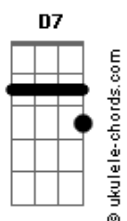

A Turma do Balão Mágico - É Tão Lindo

Tom: C

Intro: C G Dm7 G7

C G Am Dm7 G7
Se tem bigodes de foca
C G Am Am7
Nariz de tamanduá
Dm7 G7
-Parece meio estranho, heim!
C
-Rum!
G Am Dm7 G7
Também um bico de pato
E7 Am Am7 Bm D7 Dm7 G7
E um jeitão de sabiá...

C
Mas se é amigo
Gm7 C7
Não precisa mudar
F
É tão lindo
F7M Fm
Deixa assim como está
C Em
E eu adoro, adoro
Gm7 C7 F Dm7
Difícil é a gente explicar
G7 C Dm7 G7sus4
Que é tão lindo...

C G Am Dm7 G7
Se tem bigodes de foca
C G Am Am7
Nariz de tamanduá
Dm7 G7
-E orelhas de camelo, né tio?
C
-É!
G Am Dm7 G7
Mas se é amigo de fato
E7 Am Am7 Bm D7 Dm7 G7
A gente deixa como ele está...

C
É tão lindo!
Gm7 C7
Não precisa mudar
F
É tão lindo!
F7M Fm
É tão bom se gostar
C
E eu adoro!

Em
É claro!
Gm7 C7 F Dm7
Bom mesmo é a gente encontrar
G7 C Dm7 G7sus4
Um bom amigo...

Am Em Em7
São os sonhos verdadeiros
F C
Quando existe amor
F F7M F7 Em7 Am7
Somos grandes companheiros
Em7 Am7 Dm Dm
Os três mosqueteiros
Dm Dm G7sus4 G7
Como eu vi no fil----me...

C
É tão lindo!
Gm7 C7
Não precisa mudar
F
É tão lindo!
F7M Fm
Deixa assim como está
C Em
E eu adoro e agora
Gm7 C7 F Dm7
Eu quero poder lhe falar
Dm7 C F Am F
Dessa amizade que nasceu
G7 C C7 F
Você e eu!
G7 C C7 F
Nós e você!
G7 C F
Vocês e eu!
E é tão lindo!...

-Tio!
-Heim!
-É legal ter um amigo, né?
-É maravilhoso
Mesmo que ele tenha
Bigodes de foca
E até um nariz de tamanduá
-E orelhas de camelo tio, lembra?
-Orelhas de camelo?
-É tio!
-É mesmo, orelhas de camelo!
Mas é um amigo, não é?
-É!
-Então não se deve mudar!

Acordes