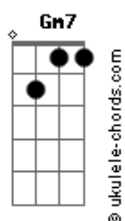

A Turma do Balão Mágico - É Tão Lindo

Tom: C

Intro: C G Dm7 G7

C G Am Dm7 G7
Se tem bigodes de foca
C G Am Am7
Nariz de tamanduá
Dm7 G7
-Parece meio estranho, heim!
C
-Rum!
G Am Dm7 G7
Também um bico de pato
E7 Am Am7 Bm D7 Dm7 G7
E um jeitão de sabiá...

C
Mas se é amigo
Gm7 C7
Não precisa mudar
F
É tão lindo
F7M Fm
Deixa assim como está
C Em
E eu adoro, adoro
Gm7 C7 F Dm7
Difícil é a gente explicar
G7 C Dm7 G7sus4
Que é tão lindo...

C G Am Dm7 G7
Se tem bigodes de foca
C G Am Am7
Nariz de tamanduá
Dm7 G7
-E orelhas de camelo, né tio?
C
-É!
G Am Dm7 G7
Mas se é amigo de fato
E7 Am Am7 Bm D7 Dm7 G7
A gente deixa como ele está...

C
É tão lindo!
Gm7 C7
Não precisa mudar
F
É tão lindo!
F7M Fm
É tão bom se gostar
C
E eu adoro!

Em
É claro!
Gm7 C7 F Dm7
Bom mesmo é a gente encontrar
G7 C Dm7 G7sus4
Um bom amigo...

Am Em Em7
São os sonhos verdadeiros
F C
Quando existe amor
F F7M F7 Em7 Am7
Somos grandes companheiros
Em7 Am7 Dm Dm
Os três mosqueteiros
Dm Dm G7sus4 G7
Como eu vi no fil----me...

C
É tão lindo!
Gm7 C7
Não precisa mudar
F
É tão lindo!
F7M Fm
Deixa assim como está
C Em
E eu adoro e agora
Gm7 C7 F Dm7
Eu quero poder lhe falar
Dm7 C F Am F
Dessa amizade que nasceu
G7 C C7 F
Você e eu!
G7 C C7 F
Nós e você!
G7 C F
Vocês e eu!
E é tão lindo!...

-Tio!
-Heim!
-É legal ter um amigo, né?
-É maravilhoso
Mesmo que ele tenha
Bigodes de foca
E até um nariz de tamanduá
-E orelhas de camelo tio, lembra?
-Orelhas de camelo?
-É tio!
-É mesmo, orelhas de camelo!
Mas é um amigo, não é?
-É!
-Então não se deve mudar!

Acordes