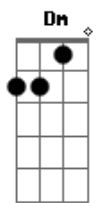

© ukulele-chords.com