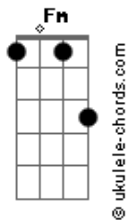

A Turma do Balão Mágico - É Tão Lindo

Tom: C

Intro: C G Dm7 G7

C G Am Dm7 G7
Se tem bigodes de foca
C G Am Am7
Nariz de tamanduá
Dm7 G7
-Parece meio estranho, heim!
C
-Rum!
G Am Dm7 G7
Também um bico de pato
E7 Am Am7 Bm D7 Dm7 G7
E um jeitão de sabiá...

C
Mas se é amigo
Gm7 C7
Não precisa mudar
F
É tão lindo
F7M Fm
Deixa assim como está
C Em
E eu adoro, adoro
Gm7 C7 F Dm7
Difícil é a gente explicar
G7 C Dm7 G7sus4
Que é tão lindo...

C G Am Dm7 G7
Se tem bigodes de foca
C G Am Am7
Nariz de tamanduá
Dm7 G7
-E orelhas de camelo, né tio?
C
-É!
G Am Dm7 G7
Mas se é amigo de fato
E7 Am Am7 Bm D7 Dm7 G7
A gente deixa como ele está...

C
É tão lindo!
Gm7 C7
Não precisa mudar
F
É tão lindo!
F7M Fm
É tão bom se gostar
C
E eu adoro!

Em
É claro!
Gm7 C7 F Dm7
Bom mesmo é a gente encontrar
G7 C Dm7 G7sus4
Um bom amigo...

Am Em Em7
São os sonhos verdadeiros
F C
Quando existe amor
F F7M F7 Em7 Am7
Somos grandes companheiros
Em7 Am7 Dm Dm
Os três mosqueteiros
Dm Dm G7sus4 G7
Como eu vi no fil----me...

C
É tão lindo!
Gm7 C7
Não precisa mudar
F
É tão lindo!
F7M Fm
Deixa assim como está
C Em
E eu adoro e agora
Gm7 C7 F Dm7
Eu quero poder lhe falar
Dm7 C F Am F
Dessa amizade que nasceu
G7 C C7 F
Você e eu!
G7 C C7 F
Nós e você!
G7 C F
Vocês e eu!
E é tão lindo!...

-Tio!
-Heim!
-É legal ter um amigo, né?
-É maravilhoso
Mesmo que ele tenha
Bigodes de foca
E até um nariz de tamanduá
-E orelhas de camelo tio, lembra?
-Orelhas de camelo?
-É tio!
-É mesmo, orelhas de camelo!
Mas é um amigo, não é?
-É!
-Então não se deve mudar!

Acordes