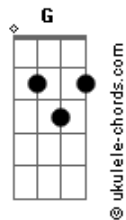

A Turma do Balão Mágico - É Tão Lindo

Tom: C

Intro: C G Dm7 G7

C G Am Dm7 G7
Se tem bigodes de foca
C G Am Am7
Nariz de tamanduá
Dm7 G7
-Parece meio estranho, heim!
C
-Rum!
G Am Dm7 G7
Também um bico de pato
E7 Am Am7 Bm D7 Dm7 G7
E um jeitão de sabiá...

C
Mas se é amigo
Gm7 C7
Não precisa mudar
F
É tão lindo
F7M Fm
Deixa assim como está
C Em
E eu adoro, adoro
Gm7 C7 F Dm7
Difícil é a gente explicar
G7 C Dm7 G7sus4
Que é tão lindo...

C G Am Dm7 G7
Se tem bigodes de foca
C G Am Am7
Nariz de tamanduá
Dm7 G7
-E orelhas de camelo, né tio?
C
-É!
G Am Dm7 G7
Mas se é amigo de fato
E7 Am Am7 Bm D7 Dm7 G7
A gente deixa como ele está...

C
É tão lindo!
Gm7 C7
Não precisa mudar
F
É tão lindo!
F7M Fm
É tão bom se gostar
C
E eu adoro!

Em
É claro!
Gm7 C7 F Dm7
Bom mesmo é a gente encontrar
G7 C Dm7 G7sus4
Um bom amigo...

Am Em Em7
São os sonhos verdadeiros
F C
Quando existe amor
F F7M F7 Em7 Am7
Somos grandes companheiros
Em7 Am7 Dm Dm
Os três mosqueteiros
Dm Dm G7sus4 G7
Como eu vi no fil----me...

C
É tão lindo!
Gm7 C7
Não precisa mudar
F
É tão lindo!
F7M Fm
Deixa assim como está
C Em
E eu adoro e agora
Gm7 C7 F Dm7
Eu quero poder lhe falar
Dm7 C F Am F
Dessa amizade que nasceu
G7 C C7 F
Você e eu!
G7 C C7 F
Nós e você!
G7 C F
Vocês e eu!
E é tão lindo!...

-Tio!
-Heim!
-É legal ter um amigo, né?
-É maravilhoso
Mesmo que ele tenha
Bigodes de foca
E até um nariz de tamanduá
-E orelhas de camelo tio, lembra?
-Orelhas de camelo?
-É tio!
-É mesmo, orelhas de camelo!
Mas é um amigo, não é?
-É!
-Então não se deve mudar!

Acordes