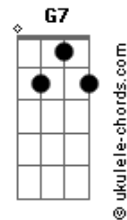

A Turma do Balão Mágico - É Tão Lindo

Tom: C

Intro: C G Dm7 G7

C G Am Dm7 G7
Se tem bigodes de foca
C G Am Am7
Nariz de tamanduá
Dm7 G7
-Parece meio estranho, heim!
C
-Rum!
G Am Dm7 G7
Também um bico de pato
E7 Am Am7 Bm D7 Dm7 G7
E um jeitão de sabiá...

C
Mas se é amigo
Gm7 C7
Não precisa mudar
F
É tão lindo
F7M Fm
Deixa assim como está
C Em
E eu adoro, adoro
Gm7 C7 F Dm7
Difícil é a gente explicar
G7 C Dm7 G7sus4
Que é tão lindo...

C G Am Dm7 G7
Se tem bigodes de foca
C G Am Am7
Nariz de tamanduá
Dm7 G7
-E orelhas de camelo, né tio?
C
-É!
G Am Dm7 G7
Mas se é amigo de fato
E7 Am Am7 Bm D7 Dm7 G7
A gente deixa como ele está...

C
É tão lindo!
Gm7 C7
Não precisa mudar
F
É tão lindo!
F7M Fm
É tão bom se gostar
C
E eu adoro!

Em
É claro!
Gm7 C7 F Dm7
Bom mesmo é a gente encontrar
G7 C Dm7 G7sus4
Um bom amigo...

Am Em Em7
São os sonhos verdadeiros
F C
Quando existe amor
F F7M F7 Em7 Am7
Somos grandes companheiros
Em7 Am7 Dm Dm
Os três mosqueteiros
Dm Dm G7sus4 G7
Como eu vi no fil----me...

C
É tão lindo!
Gm7 C7
Não precisa mudar
F
É tão lindo!
F7M Fm
Deixa assim como está
C Em
E eu adoro e agora
Gm7 C7 F Dm7
Eu quero poder lhe falar
Dm7 C F Am F
Dessa amizade que nasceu
G7 C C7 F
Você e eu!
G7 C C7 F
Nós e você!
G7 C F
Vocês e eu!
E é tão lindo!...

-Tio!
-Heim!
-É legal ter um amigo, né?
-É maravilhoso
Mesmo que ele tenha
Bigodes de foca
E até um nariz de tamanduá
-E orelhas de camelo tio, lembra?
-Orelhas de camelo?
-É tio!
-É mesmo, orelhas de camelo!
Mas é um amigo, não é?
-É!
-Então não se deve mudar!

Acordes