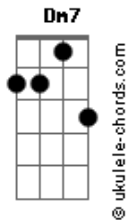

A Turma do Balão Mágico - É Tão Lindo

Tom: C

Intro: C G Dm7 G7

C G Am Dm7 G7
Se tem bigodes de foca
C G Am Am7
Nariz de tamanduá
Dm7 G7
-Parece meio estranho, heim!
C
-Rum!
G Am Dm7 G7
Também um bico de pato
E7 Am Am7 Bm D7 Dm7 G7
E um jeitão de sabiá...

C
Mas se é amigo
Gm7 C7
Não precisa mudar
F
É tão lindo
F7M Fm
Deixa assim como está
C Em
E eu adoro, adoro
Gm7 C7 F Dm7
Difícil é a gente explicar
G7 C Dm7 G7sus4
Que é tão lindo...

C G Am Dm7 G7
Se tem bigodes de foca
C G Am Am7
Nariz de tamanduá
Dm7 G7
-E orelhas de camelo, né tio?
C
-É!
G Am Dm7 G7
Mas se é amigo de fato
E7 Am Am7 Bm D7 Dm7 G7
A gente deixa como ele está...

C
É tão lindo!
Gm7 C7
Não precisa mudar
F
É tão lindo!
F7M Fm
É tão bom se gostar
C
E eu adoro!

Em
É claro!
Gm7 C7 F Dm7
Bom mesmo é a gente encontrar
G7 C Dm7 G7sus4
Um bom amigo...

Am Em Em7
São os sonhos verdadeiros
F C
Quando existe amor
F F7M F7 Em7 Am7
Somos grandes companheiros
Em7 Am7 Dm Dm
Os três mosqueteiros
Dm Dm G7sus4 G7
Como eu vi no fil----me...

C
É tão lindo!
Gm7 C7
Não precisa mudar
F
É tão lindo!
F7M Fm
Deixa assim como está
C Em
E eu adoro e agora
Gm7 C7 F Dm7
Eu quero poder lhe falar
Dm7 C F Am F
Dessa amizade que nasceu
G7 C C7 F
Você e eu!
G7 C C7 F
Nós e você!
G7 C F
Vocês e eu!
E é tão lindo!...

-Tio!
-Heim!
-É legal ter um amigo, né?
-É maravilhoso
Mesmo que ele tenha
Bigodes de foca
E até um nariz de tamanduá
-E orelhas de camelo tio, lembra?
-Orelhas de camelo?
-É tio!
-É mesmo, orelhas de camelo!
Mas é um amigo, não é?
-É!
-Então não se deve mudar!

Acordes