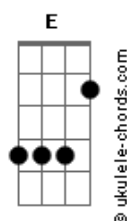

A Turma do Balão Mágico - É Tão Lindo

Tom: C

Intro: C G Dm7 G7

C G Am Dm7 G7
Se tem bigodes de foca
C G Am Am7
Nariz de tamanduá
Dm7 G7
-Parece meio estranho, heim!
C
-Rum!
G Am Dm7 G7
Também um bico de pato
E7 Am Am7 Bm D7 Dm7 G7
E um jeitão de sabiá...

C
Mas se é amigo
Gm7 C7
Não precisa mudar
F
É tão lindo
F7M Fm
Deixa assim como está
C Em
E eu adoro, adoro
Gm7 C7 F Dm7
Difícil é a gente explicar
G7 C Dm7 G7sus4
Que é tão lindo...

C G Am Dm7 G7
Se tem bigodes de foca
C G Am Am7
Nariz de tamanduá
Dm7 G7
-E orelhas de camelo, né tio?
C
-É!
G Am Dm7 G7
Mas se é amigo de fato
E7 Am Am7 Bm D7 Dm7 G7
A gente deixa como ele está...

C
É tão lindo!
Gm7 C7
Não precisa mudar
F
É tão lindo!
F7M Fm
É tão bom se gostar
C
E eu adoro!

Em
É claro!
Gm7 C7 F Dm7
Bom mesmo é a gente encontrar
G7 C Dm7 G7sus4
Um bom amigo...

Am Em Em7
São os sonhos verdadeiros
F C
Quando existe amor
F F7M F7 Em7 Am7
Somos grandes companheiros
Em7 Am7 Dm Dm
Os três mosqueteiros
Dm Dm G7sus4 G7
Como eu vi no fil----me...

C
É tão lindo!
Gm7 C7
Não precisa mudar
F
É tão lindo!
F7M Fm
Deixa assim como está
C Em
E eu adoro e agora
Gm7 C7 F Dm7
Eu quero poder lhe falar
Dm7 C F Am F
Dessa amizade que nasceu
G7 C C7 F
Você e eu!
G7 C C7 F
Nós e você!
G7 C F
Vocês e eu!
E é tão lindo!...

-Tio!
-Heim!
-É legal ter um amigo, né?
-É maravilhoso
Mesmo que ele tenha
Bigodes de foca
E até um nariz de tamanduá
-E orelhas de camelo tio, lembra?
-Orelhas de camelo?
-É tio!
-É mesmo, orelhas de camelo!
Mas é um amigo, não é?
-É!
-Então não se deve mudar!

Acordes