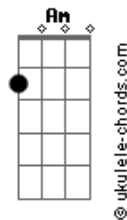

A Turma do Balão Mágico - É Tão Lindo

Tom: C

Intro: C G Dm7 G7

C G Am Dm7 G7
Se tem bigodes de foca
C G Am Am7
Nariz de tamanduá
Dm7 G7
-Parece meio estranho, heim!
C
-Rum!
G Am Dm7 G7
Também um bico de pato
E7 Am Am7 Bm D7 Dm7 G7
E um jeitão de sabiá...

C
Mas se é amigo
Gm7 C7
Não precisa mudar
F
É tão lindo
F7M Fm
Deixa assim como está
C Em
E eu adoro, adoro
Gm7 C7 F Dm7
Difícil é a gente explicar
G7 C Dm7 G7sus4
Que é tão lindo...

C G Am Dm7 G7
Se tem bigodes de foca
C G Am Am7
Nariz de tamanduá
Dm7 G7
-E orelhas de camelo, né tio?
C
-É!
G Am Dm7 G7
Mas se é amigo de fato
E7 Am Am7 Bm D7 Dm7 G7
A gente deixa como ele está...

C
É tão lindo!
Gm7 C7
Não precisa mudar
F
É tão lindo!
F7M Fm
É tão bom se gostar
C
E eu adoro!

Em
É claro!
Gm7 C7 F Dm7
Bom mesmo é a gente encontrar
G7 C Dm7 G7sus4
Um bom amigo...

Am Em Em7
São os sonhos verdadeiros
F C
Quando existe amor
F F7M F7 Em7 Am7
Somos grandes companheiros
Em7 Am7 Dm Dm
Os três mosqueteiros
Dm Dm G7sus4 G7
Como eu vi no fil----me...

C
É tão lindo!
Gm7 C7
Não precisa mudar
F
É tão lindo!
F7M Fm
Deixa assim como está
C Em
E eu adoro e agora
Gm7 C7 F Dm7
Eu quero poder lhe falar
Dm7 C F Am F
Dessa amizade que nasceu
G7 C C7 F
Você e eu!
G7 C C7 F
Nós e você!
G7 C F
Vocês e eu!
E é tão lindo!...

-Tio!
-Heim!
-É legal ter um amigo, né?
-É maravilhoso
Mesmo que ele tenha
Bigodes de foca
E até um nariz de tamanduá
-E orelhas de camelo tio, lembra?
-Orelhas de camelo?
-É tio!
-É mesmo, orelhas de camelo!
Mas é um amigo, não é?
-É!
-Então não se deve mudar!

Acordes