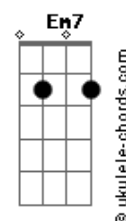

A Turma do Balão Mágico - É Tão Lindo

Tom: C

Intro: C G Dm7 G7

C G Am Dm7 G7
Se tem bigodes de foca
C G Am Am7
Nariz de tamanduá
Dm7 G7
-Parece meio estranho, heim!
C
-Rum!
G Am Dm7 G7
Também um bico de pato
E7 Am Am7 Bm D7 Dm7 G7
E um jeitão de sabiá...

C
Mas se é amigo
Gm7 C7
Não precisa mudar
F
É tão lindo
F7M Fm
Deixa assim como está
C Em
E eu adoro, adoro
Gm7 C7 F Dm7
Difícil é a gente explicar
G7 C Dm7 G7sus4
Que é tão lindo...

C G Am Dm7 G7
Se tem bigodes de foca
C G Am Am7
Nariz de tamanduá
Dm7 G7
-E orelhas de camelo, né tio?
C
-É!
G Am Dm7 G7
Mas se é amigo de fato
E7 Am Am7 Bm D7 Dm7 G7
A gente deixa como ele está...

C
É tão lindo!
Gm7 C7
Não precisa mudar
F
É tão lindo!
F7M Fm
É tão bom se gostar
C
E eu adoro!

Em
É claro!
Gm7 C7 F Dm7
Bom mesmo é a gente encontrar
G7 C Dm7 G7sus4
Um bom amigo...

Am Em Em7
São os sonhos verdadeiros
F C
Quando existe amor
F F7M F7 Em7 Am7
Somos grandes companheiros
Em7 Am7 Dm Dm
Os três mosqueteiros
Dm Dm G7sus4 G7
Como eu vi no fil----me...

C
É tão lindo!
Gm7 C7
Não precisa mudar
F
É tão lindo!
F7M Fm
Deixa assim como está
C Em
E eu adoro e agora
Gm7 C7 F Dm7
Eu quero poder lhe falar
Dm7 C F Am F
Dessa amizade que nasceu
G7 C C7 F
Você e eu!
G7 C C7 F
Nós e você!
G7 C F
Vocês e eu!
E é tão lindo!...

-Tio!
-Heim!
-É legal ter um amigo, né?
-É maravilhoso
Mesmo que ele tenha
Bigodes de foca
E até um nariz de tamanduá
-E orelhas de camelo tio, lembra?
-Orelhas de camelo?
-É tio!
-É mesmo, orelhas de camelo!
Mas é um amigo, não é?
-É!
-Então não se deve mudar!

Acordes