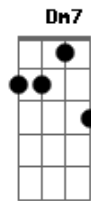

© ukulele-chords.com