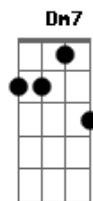

© ukulele-chords.com