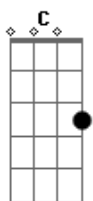

A Turma do Balão Mágico - Dia Dos Pais

Tom: C

(intro 2x) C C7M C C7M

C C7M C C7M
Um passarinho me acordou cedinho
C C7M A A7
Cantando lindo que nem rouxinol
Dm Dm(7M) Dm7 Dm(7M)
E o céu sorrindo azul, azul, limpinho
Dm Dm(7M) Dm7 G7
Abriu caminho pra passar o sol

C C7M C C7M
Um dia lindo com todas as cores
C C7M A A7
Um arco-íris garantiu que sai
Dm Dm(7M) Dm7 Dm(7M)
E o bem-te-vi disse que viu as flores
Dm Dm(7M) Dm7 G7
Vindo enfeitar o dia do papai

C C7M C
Amigo ve|----lho
C7M Dm Dm(7M) D
Eu queria falar
Dm(7M) Dm Dm(7M) D
Meu velho amigo

Dm(7M) G7
Foi tão bom te encontrar
C C7M C
Amigo ve|----lho
C7M Dm Dm(7M) D
Eu te amo demais
Dm(7M) Dm Dm(7M) D
Meu velho amigo
Dm(7M) G7
Todo dia é dos pais

C C7M C C7M
Eu convidei o gato e o cachorro
C C7M A A7
Nem um amigo vai poder faltar
Dm Dm(7M) Dm7 Dm(7M)
Super-herói também, Tarzan e Zorro
Dm Dm(7M) Dm7 G7
E o Pererê não vai poder mancar

C C7M C C7M
Vai ter pelada e muita brincadeira
C C7M A A7
Toda alegria vem nos visitar
Dm Dm(7M) Dm7 Dm(7M)
Querida tanto que esta festa inteira
Dm Dm(7M) Dm7 G7
Fosse um presente pra poder te dar.

Acordes