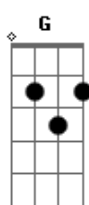

© ukulele-chords.com