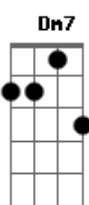

© ukulele-chords.com