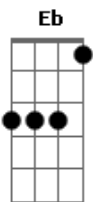

A Trupe Poligodélica - Raylander

tom:

Intro: G7 G G G
 G7 G G G
 G7 G G G
 G7 G G G7

G7
 Vai, Raylander
 Quantas vezes você já ouviu pra ir mais devagar?
 G7
 Vai, Raylander!

Vai, mas vai bem devagar na estrada dos homens
 G A Ab G
 Mais forte no amor, vai cruel, vai voraz
 A
 Quando Acaba dói mesmo
 Ab G
 Segue em frente vai
 A Ab G7
 Pois tu é bem mais Raylander, se cura teus ais

[Segunda Parte]

(G7 G G G7)

Vai Raylander, vá, venha

Volte conosco

Vamos devagar

Nos deixando guiar

Pelo brilho do céu

Que reflete estrelas
 Teu sol em libra

A
 Coragem é isso
 Eb
 Viver a vida
 A Dbm Gb
 Tu és Raylander; a prova viva!
 Dbm Gb Ab
 O imorrível, mas morrerá!

Acordes

© ukulele-chords.com

© ukulele-chords.com

© ukulele-chords.com

© ukulele-chords.com