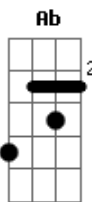

A Trupe Poligodélica - Raylander

tom:

Intro: G7 G G G
 G7 G G G
 G7 G G G
 G7 G G G7

G7
 Vai, Raylander
 Quantas vezes você já ouviu pra ir mais devagar?
 G7
 Vai, Raylander!

Vai, mas vai bem devagar na estrada dos homens
 G A Ab G
 Mais forte no amor, vai cruel, vai voraz
 A
 Quando Acaba dói mesmo
 Ab G
 Segue em frente vai
 A Ab G7
 Pois tu é bem mais Raylander, se cura teus ais

A
 Coragem é isso
 Eb
 Viver a vida
 A Dbm Gb
 Tu és Raylander; a prova viva!
 Dbm Gb Ab
 O imorrível, mas morrerá!

Acordes

© ukulele-chords.com

© ukulele-chords.com

© ukulele-chords.com

© ukulele-chords.com