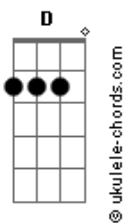

A Trilha - A Eternidade

tom:

Intro: **Bm**
Bm
Sonhei
Que estava em outro lugar **D**
Em Sem dor, doença ou depressão (segura reto) **Bm**
Com paz, amor e perfeição **D**
Em Onde o Sol sempre vai brilhar

[Rap]

B
Não importa o que aconteceu até aqui
Desde o início, da minha história já conheço o fim
G
Em Encontrei na verdade a luz do Senhor que me cegou para o mal
Curou minha alma e abriu os meus olhos para o que é real

[Ponte]

Bm
No fim
A fé é o que me faz ser **A G** imortal

[Refrão]

Bm
No fim
A fé é o que me faz ser **D** imortal
Em A eternidade é logo ali **Bm**
E o Paraíso é real **D**
Em A morte não é mais o meu **Bm** final

Acordes

[Solo] **Bm**

[Verso]

Bm
Que bom
Que isso vai acontecer **D**
Em A morte não vai mais vencer

[Rap]

B
Descanso pra alma, voz que acalma
A cura enfim pra todo o trauma

Sem doença, sem fome ou guerra

Um novo céu, uma nova terra **D**
Sem choro, nem dor, ódio ou rancor

Toda língua povo e nação
Em Todo joelho dobrado ao Senhor

Uma só fé, um só coração

[Refrão]

Bm
No fim
A fé é o que me faz ser **D** imortal
Em A eternidade é logo ali **Bm**
E o Paraíso é real **D**
Em A morte não é mais o meu final

[Final] **D D B**
D D B B
B B D E B