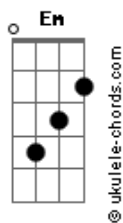

A Trilha - A Eternidade

tom:

Intro: **Bm**
Bm
Sonhei
Que estava em outro lugar **D**
Em Sem dor, doença ou depressão (segura reto) **Bm**
Com paz, amor e perfeição **D**
Em Onde o Sol sempre vai brilhar

[Rap]

B
Não importa o que aconteceu até aqui
Desde o início, da minha história já conheço o fim
G
Em Encontrei na verdade a luz do Senhor que me cegou para o mal
Curou minha alma e abriu os meus olhos para o que é real

[Ponte]

Bm
No fim
A fé é o que me faz ser **A G** imortal

[Refrão]

Bm
No fim
A fé é o que me faz ser **D** imortal
Em A eternidade é logo ali **Bm**
E o Paraíso é real **D**
Em A morte não é mais o meu **Bm** final

Acordes

[Solo] **Bm**

[Verso]

Bm
Que bom
Que isso vai acontecer **D**
Em A morte não vai mais vencer

[Rap]

B
Descanso pra alma, voz que acalma
A cura enfim pra todo o trauma

Sem doença, sem fome ou guerra

Um novo céu, uma nova terra **D**
Sem choro, nem dor, ódio ou rancor

Toda língua povo e nação
Em Todo joelho dobrado ao Senhor

Uma só fé, um só coração

[Refrão]

Bm
No fim
A fé é o que me faz ser **D** imortal
Em A eternidade é logo ali **Bm**
E o Paraíso é real **D**
Em A morte não é mais o meu final

[Final] **D D B**
D D B B
B B D E B