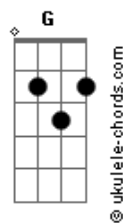

A Trilha - A Eternidade

tom:

Intro: **Bm**
Bm
Sonhei
Que estava em outro lugar **D**
Em Sem dor, doença ou depressão (segura reto) **Bm**
Com paz, amor e perfeição **D**
Em Onde o Sol sempre vai brilhar

[Rap]

B
Não importa o que aconteceu até aqui
Desde o início, da minha história já conheço o fim
G
Em Encontrei na verdade a luz do Senhor que me cegou para o mal
Curou minha alma e abriu os meus olhos para o que é real

[Ponte]

Bm
No fim
A fé é o que me faz ser **A G** imortal

[Refrão]

Bm
No fim
A fé é o que me faz ser **D** imortal
Em A eternidade é logo ali **Bm**
E o Paraíso é real **D**
Em A morte não é mais o meu **Bm** final

Acordes

[Solo] **Bm**

[Verso]

Bm
Que bom
Que isso vai acontecer **D**
Em A morte não vai mais vencer

[Rap]

B
Descanso pra alma, voz que acalma
A cura enfim pra todo o trauma

Sem doença, sem fome ou guerra

Um novo céu, uma nova terra **D**
Sem choro, nem dor, ódio ou rancor

Toda língua povo e nação
Em Todo joelho dobrado ao Senhor

Uma só fé, um só coração

[Refrão]

Bm
No fim
A fé é o que me faz ser **D** imortal
Em A eternidade é logo ali **Bm**
E o Paraíso é real **D**
Em A morte não é mais o meu final

[Final] **D D B**
D D B B
B B D E B