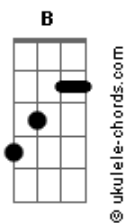

A Trilha - A Eternidade

tom:

Intro: **Bm**
Bm
Sonhei
Que estava em outro lugar **D**
Em Sem dor, doença ou depressão (segura reto) **Bm**
Com paz, amor e perfeição **D**
Em Onde o Sol sempre vai brilhar

[Rap]

B
Não importa o que aconteceu até aqui
Desde o início, da minha história já conheço o fim
G
Em Encontrei na verdade a luz do Senhor que me cegou para o mal
Curou minha alma e abriu os meus olhos para o que é real

[Ponte]

Bm
No fim
A fé é o que me faz ser **A G** imortal

[Refrão]

Bm
No fim
A fé é o que me faz ser **D** imortal
Em A eternidade é logo ali **Bm**
E o Paraíso é real **D**
Em A morte não é mais o meu **Bm** final

Acordes

[Solo] **Bm**

[Verso]

Bm
Que bom
Que isso vai acontecer **D**
Em A morte não vai mais vencer

[Rap]

B
Descanso pra alma, voz que acalma
A cura enfim pra todo o trauma

Sem doença, sem fome ou guerra

Um novo céu, uma nova terra **D**
Sem choro, nem dor, ódio ou rancor

Toda língua povo e nação
Em Todo joelho dobrado ao Senhor

Uma só fé, um só coração

[Refrão]

Bm
No fim
A fé é o que me faz ser **D** imortal
Em A eternidade é logo ali **Bm**
E o Paraíso é real **D**
Em A morte não é mais o meu final

[Final] **D D B**
D D B B
B B D E B