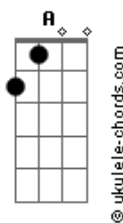

A Trilha - A Eternidade

tom:

Intro: **Bm**
Bm
Sonhei
Que estava em outro lugar **D**
Em Sem dor, doença ou depressão (segura reto) **Bm**
Com paz, amor e perfeição **D**
Em Onde o Sol sempre vai brilhar

[Rap]

B
Não importa o que aconteceu até aqui
Desde o início, da minha história já conheço o fim
G
Em Encontrei na verdade a luz do Senhor que me cegou para o mal
Curou minha alma e abriu os meus olhos para o que é real

[Ponte]

Bm
No fim
A fé é o que me faz ser **A G** imortal

[Refrão]

Bm
No fim
A fé é o que me faz ser **D** imortal
Em A eternidade é logo ali **Bm**
E o Paraíso é real **D**
Em A morte não é mais o meu **Bm** final

Acordes

[Solo] **Bm**

[Verso]

Bm
Que bom
Que isso vai acontecer **D**
Em A morte não vai mais vencer

[Rap]

B
Descanso pra alma, voz que acalma
A cura enfim pra todo o trauma

Sem doença, sem fome ou guerra

Um novo céu, uma nova terra **D**
Sem choro, nem dor, ódio ou rancor

Toda língua povo e nação
Em Todo joelho dobrado ao Senhor

Uma só fé, um só coração

[Refrão]

Bm
No fim
A fé é o que me faz ser **D** imortal
Em A eternidade é logo ali **Bm**
E o Paraíso é real **D**
Em A morte não é mais o meu final

[Final] **D D B**
D D B B
B B D E B