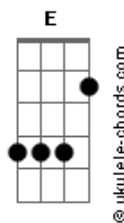

A Trilha - A Eternidade

tom:

Intro: **Bm**
Bm
Sonhei
Que estava em outro lugar **D**
Em Sem dor, doença ou depressão (segura reto) **Bm**
Com paz, amor e perfeição **D**
Em Onde o Sol sempre vai brilhar

[Rap]

B
Não importa o que aconteceu até aqui
Desde o início, da minha história já conheço o fim
G
Em Encontrei na verdade a luz do Senhor que me cegou para o mal
Curou minha alma e abriu os meus olhos para o que é real

[Ponte]

Bm
No fim
A fé é o que me faz ser **A G** imortal

[Refrão]

Bm
No fim
A fé é o que me faz ser **D** imortal
Em A eternidade é logo ali **Bm**
E o Paraíso é real **D**
Em A morte não é mais o meu **Bm** final

Acordes

[Solo] **Bm**

[Verso]

Bm
Que bom
Que isso vai acontecer **D**
Em A morte não vai mais vencer

[Rap]

B
Descanso pra alma, voz que acalma
A cura enfim pra todo o trauma

Sem doença, sem fome ou guerra

Um novo céu, uma nova terra **D**
Sem choro, nem dor, ódio ou rancor

Toda língua povo e nação
Em Todo joelho dobrado ao Senhor

Uma só fé, um só coração

[Refrão]

Bm
No fim
A fé é o que me faz ser **D** imortal
Em A eternidade é logo ali **Bm**
E o Paraíso é real **D**
Em A morte não é mais o meu final

[Final] **D D B**
D D B B
B B D E B