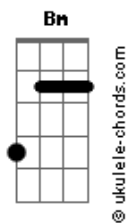

A Trilha - A Eternidade

tom:

Intro: **Bm**
Bm
Sonhei
Que estava em outro lugar **D**
Em Sem dor, doença ou depressão (segura reto) **Bm**
Com paz, amor e perfeição **D**
Em Onde o Sol sempre vai brilhar

[Rap]

B
Não importa o que aconteceu até aqui
Desde o início, da minha história já conheço o fim
G
Em Encontrei na verdade a luz do Senhor que me cegou para o mal
Curou minha alma e abriu os meus olhos para o que é real

[Ponte]

Bm
No fim
A fé é o que me faz ser **A G** imortal

[Refrão]

Bm
No fim
A fé é o que me faz ser **D** imortal
Em A eternidade é logo ali **Bm**
E o Paraíso é real **D**
Em A morte não é mais o meu **Bm** final

Acordes

[Solo] **Bm**

[Verso]

Bm
Que bom
Que isso vai acontecer **D**
Em A morte não vai mais vencer

[Rap]

B
Descanso pra alma, voz que acalma
A cura enfim pra todo o trauma

Sem doença, sem fome ou guerra

Um novo céu, uma nova terra **D**
Sem choro, nem dor, ódio ou rancor

Toda língua povo e nação
Em Todo joelho dobrado ao Senhor

Uma só fé, um só coração

[Refrão]

Bm
No fim
A fé é o que me faz ser **D** imortal
Em A eternidade é logo ali **Bm**
E o Paraíso é real **D**
Em A morte não é mais o meu final

[Final] **D D B**
D D B B
B B D E B