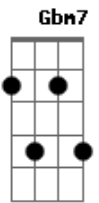

© ukulele-chords.com