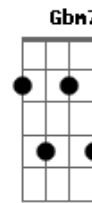

© ukulele-chords.com