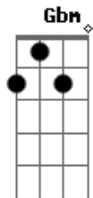

© ukulele-chords.com