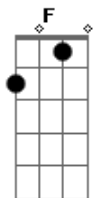

© ukulele-chords.com