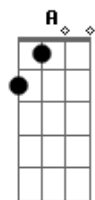

[Ponte]

[Tab - Ponte]

[Guitarra Base]

[Tab - Ponte]

[Guitarra Solo]

[Solo Baixo]

[Poema]

(Guitarra Clean - repete 4x)

Eu me perco no nada
Mas mesmo assim me vejo em tudo
No meu caminho, na minha jangada, no fundo
Eu sou uma ideia errada
Talvez eu não veja o futuro

Gotejo meus sons
Minhas lágrimas e perdido
Me pergunto

Agora, qual será que vai ser
A minha nova cara
A minha nova casa
O meu novo mundo

Agora qual vai ser
A minha nova cara

[Violão]

Acordes