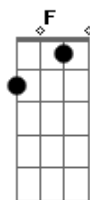

© ukulele-chords.com