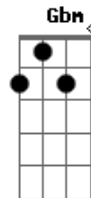

© ukulele-chords.com