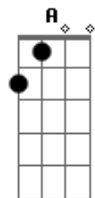

[Ponte]

[Tab - Ponte]

[Guitarra Base]

[Tab - Ponte]

[Guitarra Solo]

[Solo Baixo]

[Poema]

(Guitarra Clean - repete 4x)

Eu me perco no nada
Mas mesmo assim me vejo em tudo
No meu caminho, na minha jangada, no fundo
Eu sou uma ideia errada
Talvez eu não veja o futuro

Gotejo meus sons
Minhas lágrimas e perdido
Me pergunto

Agora, qual será que vai ser
A minha nova cara
A minha nova casa
O meu novo mundo

Agora qual vai ser
A minha nova cara

[Violão]

Acordes