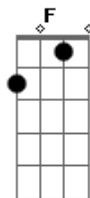

© ukulele-chords.com