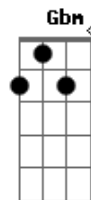

© ukulele-chords.com