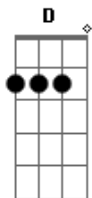

© ukulele-chords.com