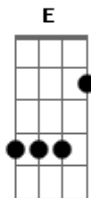

© ukulele-chords.com