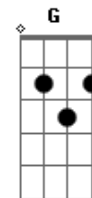

© ukulele-chords.com