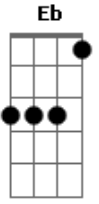

© ukulele-chords.com