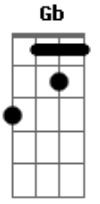

© ukulele-chords.com