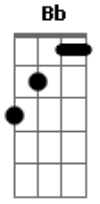

© ukulele-chords.com