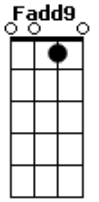

© ukulele-chords.com