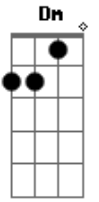

© ukulele-chords.com