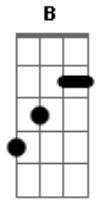

Eu não tenho ideia de como escrever meus versos sem você

[Solo] C G Am F

F

Porque com o seu sorriso era fácil demais

C

Fácil demais

Acordes

© ukulele-chords.com