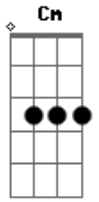

© ukulele-chords.com