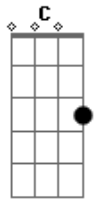

© ukulele-chords.com