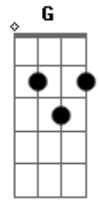

© ukulele-chords.com