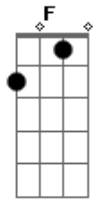

© ukulele-chords.com