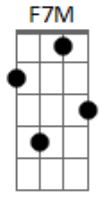

Eu não tenho ideia de como escrever meus versos sem você [Solo] C G Am F

F

Porque com o seu sorriso era fácil demais

C

Fácil demais

Acordes

© ukulele-chords.com