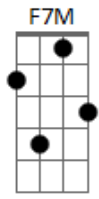

Eu não tenho ideia de como escrever meus versos sem você [Solo] C G Am F

F

Porque com o seu sorriso era fácil demais

C

Fácil demais

Acordes

© ukulele-chords.com