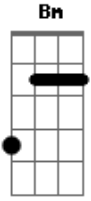

© ukulele-chords.com