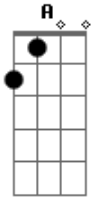

Pela estação ^A
Era como se soubesse que não desse ^{Bm}
Pra dobrar ^G
[Final - Base Solo]

Não desse pra dobrar ^B ^G
A esquina ^D
[Solo 3] ^D ^A ^B ^G
                  ^D ^A ^B ^G ^D

A esquina ^D
A esquina ^A
Não desse pra dobrar ^B ^G
A esquina ^D
A esquina ^A
A esquina

E|-----
---|

Acordes

© ukulele-chords.com

© ukulele-chords.com

© ukulele-chords.com

© ukulele-chords.com

© ukulele-chords.com

© ukulele-chords.com

© ukulele-chords.com

ukulele-chords.com

ukulele-chords.com