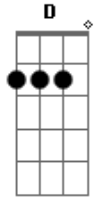

Pela estação ^A
Era como se soubesse que não desse ^{Bm}
Pra dobrar ^G
[Final - Base Solo]

Não desse pra dobrar ^B ^G
A esquina ^D
[Solo 3] ^D ^A ^B ^G
                  ^D ^A ^B ^G ^D

A esquina ^D
A esquina ^A
Não desse pra dobrar ^B ^G
A esquina ^D
A esquina ^A
A esquina

E|-----
---|

Acordes

© ukulele-chords.com