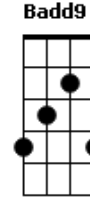

ukulele-chords.com