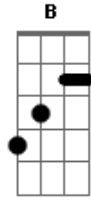

© ukulele-chords.com