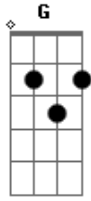

© ukulele-chords.com