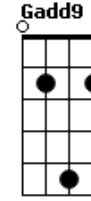

© ukulele-chords.com