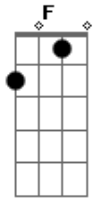

© ukulele-chords.com