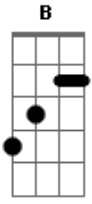

© ukulele-chords.com