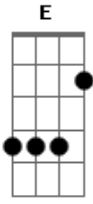

© ukulele-chords.com