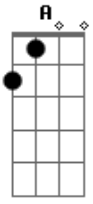

© ukulele-chords.com