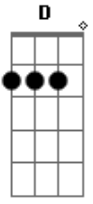

© ukulele-chords.com