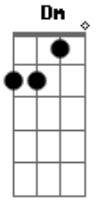

D

Você não sai?

Acordes

© ukulele-chords.com