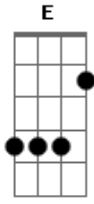

© ukulele-chords.com