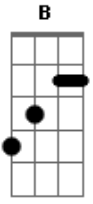

© ukulele-chords.com