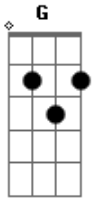

© ukulele-chords.com