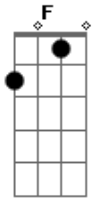

© ukulele-chords.com