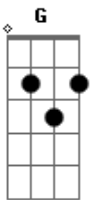

A Refúgio - Esconderijo

tom:

Intro: Dm F G F
Dm F G F

[Primeira Parte]

Dm
Dentro do meu céu
F G F
Eu conheci essa menina
Dm
E não sei dizer
F G F
Se ela me faz vir a sofrer

Dm
Ela bagunçou
F
Dos meus pés
G F
A minha cortina
Dm F G
E agora não quer mais me ver

[Refrão]

F G
Você diz que vai
Dm
E só vai se eu não for
F G
Então por que
Dm
Você não sai?
F G
Então diz por que

Você não sai?

(Dm F G F)

[Segunda Parte]

Dm
Sonhando com véus
F G F
Cê me deixou e eu não sei onde
Dm
Dentro da gaveta
F G F

Acordes

© ukulele-chords.com

© ukulele-chords.com

© ukulele-chords.com

Você deu um passo atrás

Dm F
Se eu bem soubesse aonde vai
G F
Aonde esconde
Dm F G
Talvez não fosse tarde demais

[Refrão]

F G
Você diz que vai
Dm
E só vai se eu não for
F G
Então por que
Dm
Você não sai?
F G
Então diz por que