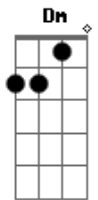

A Refúgio - Esconderijo

tom:

Intro: Dm F G F
Dm F G F

[Primeira Parte]

Dm
Dentro do meu céu
F G F
Eu conheci essa menina
Dm
E não sei dizer
F G F
Se ela me faz vir a sofrer

Dm
Ela bagunçou
F
Dos meus pés
G F
A minha cortina
Dm F G
E agora não quer mais me ver

[Refrão]

F G
Você diz que vai
Dm
E só vai se eu não for
F G
Então por que
Dm
Você não sai?
F G
Então diz por que

Você não sai?

(Dm F G F)

[Segunda Parte]

Dm
Sonhando com véus
F G F
Cê me deixou e eu não sei onde
Dm
Dentro da gaveta
F G F

Acordes

© ukulele-chords.com