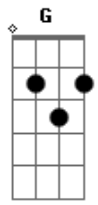

© ukulele-chords.com