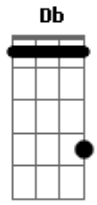

© ukulele-chords.com