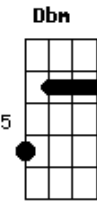

© ukulele-chords.com