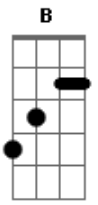

© ukulele-chords.com