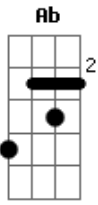

A Refúgio - A Noite É Nossa

tom:

Abm

Intro: Ab E B Gb G
Ab E B Gb G

[Primeira Parte]

Abm E
O volume lá no teto no máximo
B Gb
Paredes giram, entortam

Abm
Porta aberta
E
Pode vir, pode entrar
B
Deixa tudo prá lá
Gb
Não demora

[Segunda Parte]

[Riff 1]

Parte 1 de 2

Parte 2 de 2

[Riff 1]

Esquece o passado
É amanhã que ele começa
Tudo errado, espera
Essa é a intenção
Essa alegria na sala
É momentânea
Sem nenhum segredo

[Pré-Refrão]

Ab E B
Mas não sobrou nada na memória
Gb (G)
Porque hoje a noite é

Abm E B
Que não sobrou nada na memória
Gb G
Porque toda a noite é

[Refrão]

Ab E
É mais uma vontade
B
De sermos tão jovens pra sempre
Gb (Eb Gb)
E ouvir a bossa no__va

Ab B
Ou a música que for
E
Só tenta não se perder
Eb Db
Esqueça tudo que a noite é nossa

Ab B
Ou a música que for
E
Só tenta não se perder
Eb Db
Esqueça tudo que a noite é nossa

"Que isso Dionísio, calma..."

[Final] Ab E B Gb G

Parte 4 de 4

E|-2-2---2---2-0h2-2-2---2-3~-----|

Acordes

© ukulele-chords.com