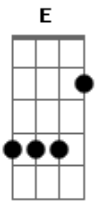

© ukulele-chords.com