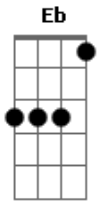

© ukulele-chords.com