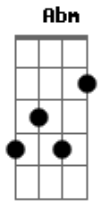

A Refúgio - A Noite É Nossa

tom:

Abm

Intro: Ab E B Gb G
Ab E B Gb G

[Primeira Parte]

Abm E
O volume lá no teto no máximo
B Gb
Paredes giram, entortam

Abm
Porta aberta
E
Pode vir, pode entrar
B
Deixa tudo prá lá
Gb
Não demora

[Segunda Parte]

[Riff 1]

Parte 1 de 2

Parte 2 de 2

[Riff 1]

Esquece o passado
É amanhã que ele começa
Tudo errado, espera
Essa é a intenção
Essa alegria na sala
É momentânea
Sem nenhum segredo

[Pré-Refrão]

Ab E B
Mas não sobrou nada na memória
Gb (G)
Porque hoje a noite é

Abm E B
Que não sobrou nada na memória
Gb G
Porque toda a noite é

[Refrão]

Ab E
É mais uma vontade
B
De sermos tão jovens pra sempre
Gb (Eb Gb)
E ouvir a bossa no__va

Ab B
Ou a música que for
E
Só tenta não se perder
Eb Db
Esqueça tudo que a noite é nossa

Ab B
Ou a música que for
E
Só tenta não se perder
Eb Db
Esqueça tudo que a noite é nossa

"Que isso Dionísio, calma..."

[Final] Ab E B Gb G

Parte 4 de 4

E|-2-2---2---2-0h2-2-2---2-3~-----|

Acordes

© ukulele-chords.com