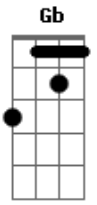

© ukulele-chords.com