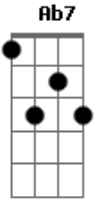

© ukulele-chords.com