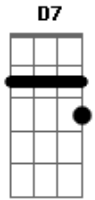

© ukulele-chords.com