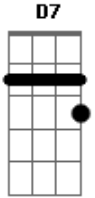

© ukulele-chords.com