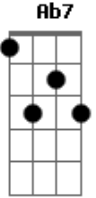

© ukulele-chords.com