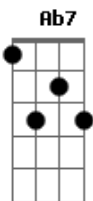

© ukulele-chords.com