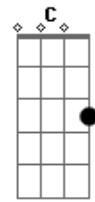

© ukulele-chords.com