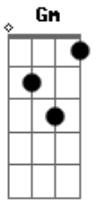

© ukulele-chords.com