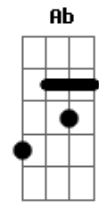

© ukulele-chords.com