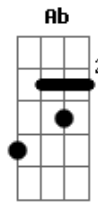

© ukulele-chords.com