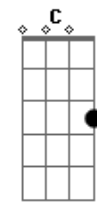

© ukulele-chords.com