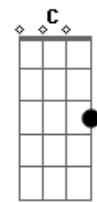

© ukulele-chords.com