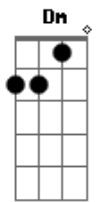

A Outra Banda da Lua - Cavalaria

tom:

Intro: Dm Dm Dm Dm
Dm Dm Dm Dm
F

Dm Dm Dm Dm
Sabe o que faz doer
Dm Dm Dm
Não quer me chamegar
Dm Gm Gm Gm
A musica que dança sempre ao som de você
Gm Gm Gm Gm Gm Gm
Traduz o seu sabor pimenta e óleo de dendê
Dm Dm Dm Dm

Vou onde vai dar pé
Dm Dm Dm
Planta e o pé não dá
Dm Gm Gm Gm
Chamou pra entrar na roda camará nem sei porque
Gm Gm Gm Gm
Só sabe desviar mas atacar tem que saber
Dm G7 F
Se entro na capoeira é pra ganhar
A Dm G7 F
E pra jogar que tem que saber perder
A Dm G7 F
Toca a cavalaria se eu notar
A D C B A F G A
Que é pro meu coração__não__se__me__ter

Acordes

© ukulele-chords.com