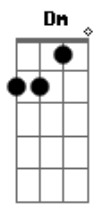

A Outra Banda da Lua - Cavalaria

tom:

Intro: Dm Dm Dm7 Dm
Dm Dm Dm7 Dm
F7M

Dm Dm Dm7 Dm
Sabe o que faz doer
Dm Dm Dm7
Não quer me chamegar
Dm Gm Gm Gm
A musica que dança sempre ao som de você
Gm Gm Gm Gm Gm Gm
Traduz o seu sabor pimenta e óleo de dendê
Dm Dm Dm7 Dm

Vou onde vai dar pé
Dm Dm Dm7
Planta e o pé não dá
Dm Gm Gm Gm
Chamou pra entrar na roda camará nem sei porque
Gm Gm Gm Gm
Só sabe desviar mas atacar tem que saber
Dm7 G7 F
Se entro na capoeira é pra ganhar
A Dm7 G7 F
E pra jogar que tem que saber perder
A Dm7 G7 F
Toca a cavalaria se eu notar
A D C B A F G A
Que é pro meu coração__não__se__me__ter

Acordes

© ukulele-chords.com