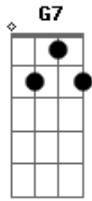

© ukulele-chords.com