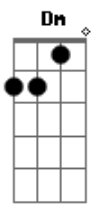

© ukulele-chords.com