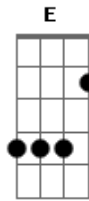

A Mensagem da Hora - Caminhando Mais Perto

tom:

A
A Dbm D
 Senhor te ouço chamando me, a uma vida mais profunda
E D A
 Longe de meus medos e dúvidas e todas minhas lutas
A Dbm D
 Em meio a muitas vezes posso ouvir, Tua doce e mansa voz

Da-me mais do Teu Espírito, pra que eu viva mais consciente
E assim

E D A
 Caminharei mais perto de Ti
E D A
 Caminharei mais perto de Ti Senhor

A Dbm D
 Quebraste as barreiras, que uma vez nos separavam
E D A
 Hoje em Ti minha fé firmada está, aprendi a confiar
A Dbm D
 Estou crescendo no entendimento do Teu Santo amor

 Agora

E D A
 Caminharei mais perto de Ti
E D A
 Caminharei mais perto de Ti Senhor

Acordes

© ukulele-chords.com

© ukulele-chords.com

© ukulele-chords.com

© ukulele-chords.com