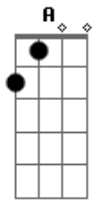

A Mensagem da Hora - Caminhando Mais Perto

tom:

A
A Dbm D
Senhor te ouço chamando me, a uma vida mais profunda
E D A
Longe de meus medos e dúvidas e todas minhas lutas
A Dbm D
Em meio a muitas vezes posso ouvir, Tua doce e mansa voz

E D A
Chamando me a caminhar mais perto de Ti
E D A
Chamando me a caminhar mais perto de Ti

A Dbm D
Ensina-me como devo viver, meus dias oh Senhor
E D A
Preciso saber que estou crescendo a cada novo amanhecer

Da-me mais do Teu Espírito, pra que eu viva mais consciente
E assim

E D A
Caminharei mais perto de Ti
E D A
Caminharei mais perto de Ti Senhor

A Dbm D
Quebraste as barreiras, que uma vez nos separavam
E D A
Hoje em Ti minha fé firmada está, aprendi a confiar
A Dbm D
Estou crescendo no entendimento do Teu Santo amor

Agora

E D A
Caminharei mais perto de Ti
E D A
Caminharei mais perto de Ti Senhor

Acordes