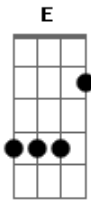

A Mensagem da Hora - Caminhando Mais Perto

tom:

A
A Dbm D
 Senhor te ouço chamando me, a uma vida mais profunda
E D A
 Longe de meus medos e dúvidas e todas minhas lutas
A Dbm D
 Em meio a muitas vezes posso ouvir, Tua doce e mansa voz

E D A
 Chamando me a caminhar mais perto de Ti
E D A
 Chamando me a caminhar mais perto de Ti

A Dbm D
 Ensina-me como devo viver, meus dias oh Senhor
E D A
 Preciso saber que estou crescendo a cada novo amanhacer

Da-me mais do Teu Espírito, pra que eu viva mais consciente
E assim

E D A
 Caminharei mais perto de Ti
E D A
 Caminharei mais perto de Ti Senhor

A Dbm D
 Quebraste as barreiras, que uma vez nos separavam
E D A
 Hoje em Ti minha fé firmada está, aprendi a confiar
A Dbm D
 Estou crescendo no entendimento do Teu Santo amor

 Agora

E D A
 Caminharei mais perto de Ti
E D A
 Caminharei mais perto de Ti Senhor

Acordes

© ukulele-chords.com

© ukulele-chords.com

© ukulele-chords.com

© ukulele-chords.com