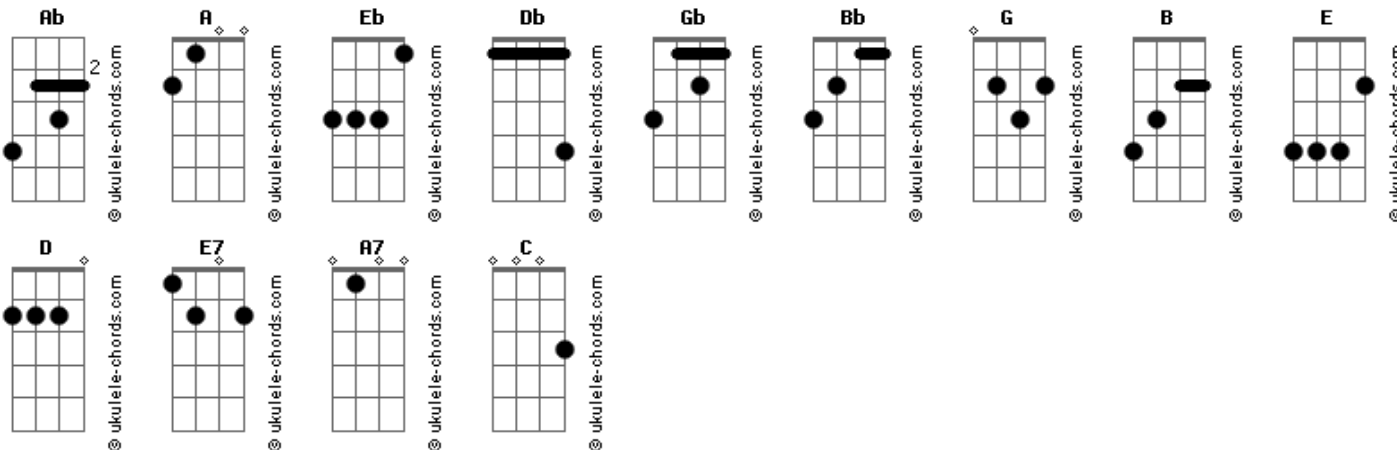

A Lenda Jack Blue & Os Garotos Perdidos - Noite de Sol

tom:

Ab (forma dos acordes no tom de A)

Afinação: Eb Ab Db Gb Bb Eb

Intro: A G A B
E Eb D A E
A G A B E

E7
Eu não sei onde estou

Eu não sei pra onde vou
A7 E7
Saí para ver o Sol

O Sol da noite me queimou

E7
Um velho louco me olhou
E o seu corote me ofertou
A7
Eu não sou de recusar

O velho louco me deixou

Acordes

E7
Parei num bar desce mais um

Conhaque, Vodka, Gim, Rum
A7
Eu não quero mais parar

Até o Sol se apagar

E7
Um bêbado desafiou

Da mesa foi quem mais tomou
A7
Eu nunca gostei de perder

Beber até escurecer

E B D C A
Noite de Sol Noite de Sol
E B D C A
Noite de Sol Noite de Sol