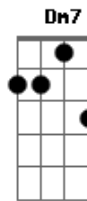

© ukulele-chords.com