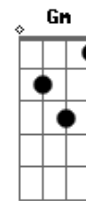

© ukulele-chords.com