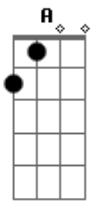

A Jornada de Vivo - Não Se Esqueça da Canção

tom:

Intro: Gbm A A D G E
Mambo Cabana, oh, Mambo Cabana, oh

[Primeira Parte]

A E
Você está partindo
Bm D
Finalmente aconteceu
A E
Eu queria ir contigo
Bm D
Mas, o sonho é só seu

A E
Ver o mundo te aplaudindo
Bm D
É aquilo que eu mais quero
A E
Essa música é pra ti
Bm D
Meu amor é o mais sincero

[Pré-Refrão]

Gbm Dbm
E eu tentei, quis tanto te dizer
D A
Mas eu entendi o que era pra ser
Gbm Dbm
E daqui eu só irei torcer
D E
Sempre ao seu lado, enquanto eu viver

[Refrão 1]

A E
Se a estrada for escura
Bm G E
Não se esqueça da canção, oh

Acordes

© ukulele-chords.com