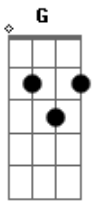

A Jornada de Vivo - Não Se Esqueça da Canção

tom:

Intro: Gbm A A D G E
Mambo Cabana, oh, Mambo Cabana, oh

[Primeira Parte]

A E
Você está partindo
Bm D
Finalmente aconteceu
A E
Eu queria ir contigo
Bm D
Mas, o sonho é só seu

A E
Ver o mundo te aplaudindo
Bm D
É aquilo que eu mais quero
A E
Essa música é pra ti
Bm D
Meu amor é o mais sincero

[Pré-Refrão]

Gbm Dbm
E eu tentei, quis tanto te dizer
D A
Mas eu entendi o que era pra ser
Gbm Dbm
E daqui eu só irei torcer
D E
Sempre ao seu lado, enquanto eu viver

[Refrão 1]

A E
Se a estrada for escura
Bm G E
Não se esqueça da canção, oh

Acordes

© ukulele-chords.com

© ukulele-chords.com

© ukulele-chords.com

© ukulele-chords.com

© ukulele-chords.com

© ukulele-chords.com

© ukulele-chords.com

A E
Se sentir-se insegura
Bm G E
Não se esqueça da canção, oh
A E
Nosso amor é para sempre
Bm G E
Não se esqueça da canção, oh
A E
Mesmo longe, estou presente
Bm G E
Na canção do coração, oh ohh
Gbm A D G
Mambo Cabana, oh