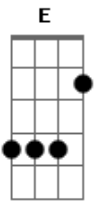

A Jornada de Vivo - Não Se Esqueça da Canção

tom:

Intro: Gbm A A D G E
Mambo Cabana, oh, Mambo Cabana, oh

[Primeira Parte]

A E
Você está partindo
Bm D
Finalmente aconteceu
A E
Eu queria ir contigo
Bm D
Mas, o sonho é só seu

A E
Ver o mundo te aplaudindo
Bm D
É aquilo que eu mais quero
A E
Essa música é pra ti
Bm D
Meu amor é o mais sincero

[Pré-Refrão]

Gbm Dbm
E eu tentei, quis tanto te dizer
D A
Mas eu entendi o que era pra ser
Gbm Dbm
E daqui eu só irei torcer
D E
Sempre ao seu lado, enquanto eu viver

[Refrão 1]

A E
Se a estrada for escura
Bm G E
Não se esqueça da canção, oh

Acordes

© ukulele-chords.com

© ukulele-chords.com

© ukulele-chords.com

© ukulele-chords.com

© ukulele-chords.com

© ukulele-chords.com

© ukulele-chords.com

A E
Se sentir-se insegura
Bm G E
Não se esqueça da canção, oh
A E
Nosso amor é para sempre
Bm G E
Não se esqueça da canção, oh
A E
Mesmo longe, estou presente
Bm G E
Na canção do coração, oh ohh
Gbm A D G
Mambo Cabana, oh