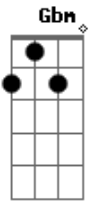

© ukulele-chords.com