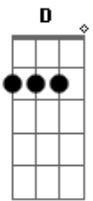

© ukulele-chords.com