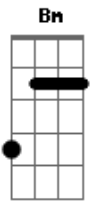

A Jornada de Vivo - Não Se Esqueça da Canção

tom:

Intro: Gbm A A D G E
Mambo Cabana, oh, Mambo Cabana, oh

[Primeira Parte]

A E
Você está partindo
Bm D
Finalmente aconteceu
A E
Eu queria ir contigo
Bm D
Mas, o sonho é só seu

A E
Ver o mundo te aplaudindo
Bm D
É aquilo que eu mais quero
A E
Essa música é pra ti
Bm D
Meu amor é o mais sincero

[Pré-Refrão]

Gbm Dbm
E eu tentei, quis tanto te dizer
D A
Mas eu entendi o que era pra ser
Gbm Dbm
E daqui eu só irei torcer
D E
Sempre ao seu lado, enquanto eu viver

[Refrão 1]

A E
Se a estrada for escura
Bm G E
Não se esqueça da canção, oh

Acordes

© ukulele-chords.com

© ukulele-chords.com

© ukulele-chords.com

© ukulele-chords.com

© ukulele-chords.com

© ukulele-chords.com

© ukulele-chords.com

A E
Se sentir-se insegura
Bm G E
Não se esqueça da canção, oh
A E
Nosso amor é para sempre
Bm G E
Não se esqueça da canção, oh
A E
Mesmo longe, estou presente
Bm G E
Na canção do coração, oh ohh
Gbm A D G
Mambo Cabana, oh