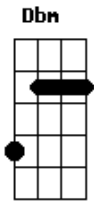

© ukulele-chords.com

A E
Se sentir-se insegura
Bm G E
Não se esqueça da canção, oh
A E
Nosso amor é para sempre
Bm G E
Não se esqueça da canção, oh
A E
Mesmo longe, estou presente
Bm G E
Na canção do coração, oh ohh
Gbm A D G
Mambo Cabana, oh

[Refrão 2]

A E
Quando aterrices en la pista
Bm G E
Deja que cante el corazón, oh
A E
Cuando el camino pierda la vista
Bm G E
Deja que cante el corazón, oh
A E
Pasan los años, pasan los meses
Bm G E
Deja que cante el corazón, oh
A E
Y nuestro amor nunca envejece
Bm G E
Deja que cante el corazón, oh

[Final]

Gbm Dbm
Não se esqueça da canção
D G E A
Que cante el corazón, oh ohh