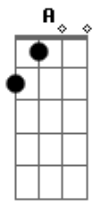

A Jornada de Vivo - Não Se Esqueça da Canção

tom:

Intro: Gbm A A D G E
Mambo Cabana, oh, Mambo Cabana, oh

[Primeira Parte]

A E
Você está partindo
Bm D
Finalmente aconteceu
A E
Eu queria ir contigo
Bm D
Mas, o sonho é só seu

A E
Ver o mundo te aplaudindo
Bm D
É aquilo que eu mais quero
A E
Essa música é pra ti
Bm D
Meu amor é o mais sincero

[Pré-Refrão]

Gbm Dbm
E eu tentei, quis tanto te dizer
D A
Mas eu entendi o que era pra ser
Gbm Dbm
E daqui eu só irei torcer
D E
Sempre ao seu lado, enquanto eu viver

[Refrão 1]

A E
Se a estrada for escura
Bm G E
Não se esqueça da canção, oh

Acordes

© ukulele-chords.com