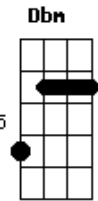

© ukulele-chords.com

A E
Se sentir-se insegura
Bm G E
Não se esqueça da canção, oh
A E
Nosso amor é para sempre
Bm G E
Não se esqueça da canção, oh
A E
Mesmo longe, estou presente
Bm G E
Na canção do coração, oh ohh
Gbm A D G
Mambo Cabana, oh

[Refrão 2]

A E
Quando aterrices en la pista
Bm G E
Deja que cante el corazón, oh
A E
Cuando el camino pierda la vista
Bm G E
Deja que cante el corazón, oh
A E
Pasan los años, pasan los meses
Bm G E
Deja que cante el corazón, oh
A E
Y nuestro amor nunca envejece
Bm G E
Deja que cante el corazón, oh

[Final]

Gbm Dbm
Não se esqueça da canção
D G E A
Que cante el corazón, oh ohh