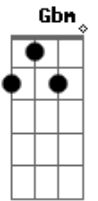

© ukulele-chords.com