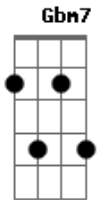

© ukulele-chords.com