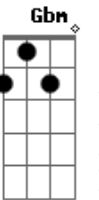

© ukulele-chords.com