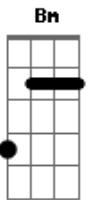

© ukulele-chords.com