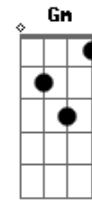

© ukulele-chords.com