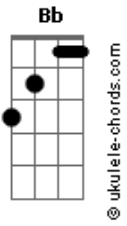

© ukulele-chords.com