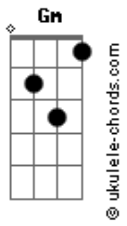

© ukulele-chords.com