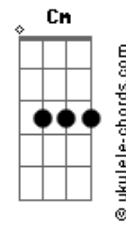

© ukulele-chords.com