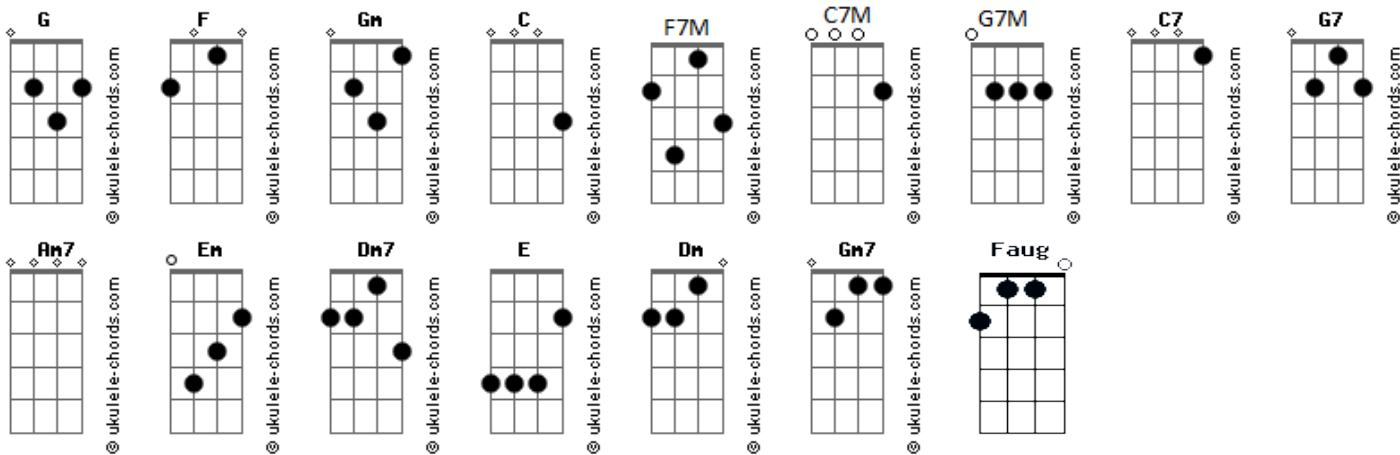

# A-Ha - Inwendig Warm

tom:

Intro: C C7 F G C G7 C G

Renn ned schon wieder vorbei

Drah di um!

Das Leb'n is zwar hart

Aber manchmal kriagn mas scho rum G Am7

Die Welt mauerns zua

Und scho wachsen die Wänd zwischn uns

Kriag ned a no a stuanans Herz

Und erfüll uns an Wunsch!

Laß die foin in irgendan Arm

Und moch dÄrm auf wenn irgend wer foid

So halt ma uns inwendig warm

Faug Denn da draußn, da is oft so koid

Die Engerl tragn Schwarz

Und der Herrgott resigniert

Boid is uns das Türl zum Himml

Verbarrikadiert

Die Bleamen

## Acordes

Die Viecherl

Die rucka schon ganz eng zamm

Nur mir wolln a jeder für sich

Sei Seeligkeit hobn

Laß die foin in irgendan Arm

Und moch dÄrm auf wenn irgendwer foid

So halt ma uns inwendig warm