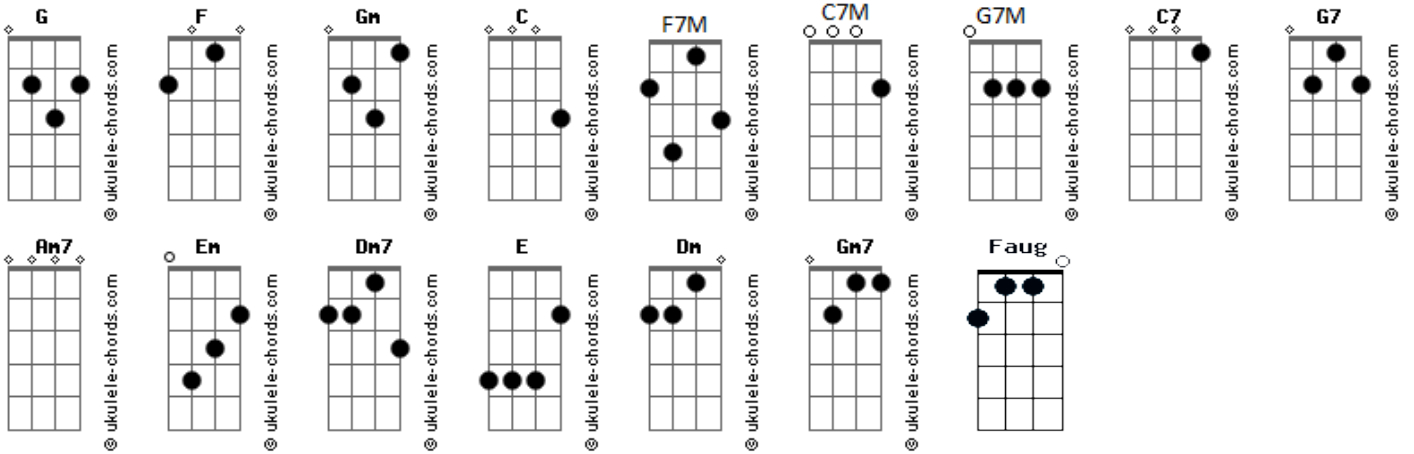

A-Ha - Inwendig Warm

tom:
 Intro: C C7 F G C G7 C G
 C
 Renn ned schon wieder vorbei
 F
 Drah di um!
 C
 Das Leb'n is zwar hart
 G7 C G Am7
 Aber manchmal kriagn mas scho rum
 C
 Die Welt mauerns zua
 C7 F7M F
 Und scho wachsen die Wänd zwisch'n uns
 Em C G7
 Kriag ned a no a stuanans Herz
 C
 Und erfüll uns an Wunsch!
 Dm7 C
 Laß die foin in irgendan Arm
 F C C
 Und moch dÄrm auf wenn irgend wer foid
 Dm7 E
 So halt ma uns inwendig warm
 Faug C G7 C C7 F G C G7 C G
 Denn da draußen, da is oft so koid
 C
 Die Engerl tragn Schwarz
 F F F
 Und der Herrgott resigniert
 C
 Boid is uns das Türl zum Himml
 G
 Verbarrikadiert
 C
 Die Bleamen

Acordes

Die Viecherl
 C7 F
 Die rucka schon ganz eng zamm
 C G7
 Nur mir woll'n a jeder für sich
 C G
 Sei Seeligkeit hobn
 C Dm7 Em C
 Laß die foin in irgendan Arm
 F C G
 Und moch dÄrm auf wenn irgendwer foid
 C Dm E F
 So halt ma uns inwendig warm
 G C
 Denn da drauß'n, da is oft so koid
 Dm7 C7M F C G C Dm7 E F C G7 C
 Unn Uuuuuuuunnn Uuuuuuu uuuuuuu
 C Dm7 C
 Laß die foin in irgendan Arm
 F G
 Und moch dÄrm auf wenn irgend wer foid
 C Dm7 E
 So halt ma uns inwendig warm
 F Gm C
 Denn da drauß'n, da is oft so koid
 C Dm7 C
 Laß die foin in irgendan Arm
 F C G C
 Und moch dÄrm auf wenn irgend wer foid
 C G7M E
 So halt ma uns inwendig warm
 F C G7M C
 Denn da drauß'n, da is oft so koid
 Dm7 Em C F C G Gm7 C Dm7 E F C G C Dm7
 Uuuuuu Uuuuuuuu Uuuuuuuuuuuuuuuuuuu