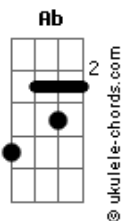

A Guarda do Leão - Rugir Como Um Leão

tom:

Intro: Ab Eb Ab

[Primeira Parte]

EbM7 Eb Eb Ebm Ab
Terra e céu você pode governar
Eb Ab Eb
Basta ficar de pé, e tentar

[Pré-Refrão]

Ab Fm Bb F Bbm F Bb
Busque dentro do seu coração
Ab Bb
Vai saber, rugir como um leão
[Refrão]

Eb
Rugir como um leão
Bb Eb
Rugir como um leão
Cm
Poder antigo
Eb
Que está contigo
Fm Bb
Que põe o reino em suas mãos
Ab Eb
Rugir como um leão
G Cm
Rugir como um leão
Eb Ab Eb
É um poder que não tem fim
Bb Abm
Pois vem do coração

[Segunda Parte]

Acordes

Eb
Medo ou raiva não pode existir
Ab Eb Ab Eb
Só com equilíbrio vai conseguir

[Pré-Refrão]

Ab Fm Cm F Bb
Mais que o vento o rugido é bem maior
Ab Bb
Ele impacta tudo ao seu redor

[Refrão]

Ab Eb
Rugir como um leão
Bb Eb
Rugir como um leão
Cm
Poder antigo
Eb
Que está contigo
Ab Bb
E põe o reino em suas mãos
Ab Eb
Rugir como um leão
G Cm Eb
Rugir como um leão
Ab Eb
É um poder que não tem fim
Bb Ab
Pois vem do coração
Abm Eb
Rugir como um leão

[Final] B Db Eb