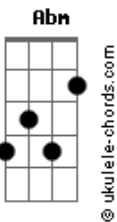

A Guarda do Leão - Rugir Como Um Leão

tom:

Intro: Ab Eb Ab

[Primeira Parte]

EbM7 Eb Eb Ebm Ab
Terra e céu você pode governar
Eb Ab Eb
Basta ficar de pé, e tentar

[Pré-Refrão]

Ab Fm Bb F Bbm F Bb
Busque dentro do seu coração
Ab Bb
Vai saber, rugir como um leão
[Refrão]

Eb
Rugir como um leão
Bb Eb
Rugir como um leão
Cm
Poder antigo
Eb
Que está contigo
Fm Bb
Que põe o reino em suas mãos
Ab Eb
Rugir como um leão
G Cm
Rugir como um leão
Eb Ab Eb
É um poder que não tem fim
Bb Abm
Pois vem do coração

[Segunda Parte]

Acordes

Eb
Medo ou raiva não pode existir
Ab Eb Ab Eb
Só com equilíbrio vai conseguir

[Pré-Refrão]

Ab Fm Cm F Bb
Mais que o vento o rugido é bem maior
Ab Bb
Ele impacta tudo ao seu redor

[Refrão]

Ab Eb
Rugir como um leão
Bb Eb
Rugir como um leão
Cm
Poder antigo
Eb
Que está contigo
Ab Bb
E põe o reino em suas mãos
Ab Eb
Rugir como um leão
G Cm Eb
Rugir como um leão
Ab Eb
É um poder que não tem fim
Bb Ab
Pois vem do coração
Abm Eb
Rugir como um leão

[Final] B Db Eb