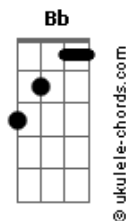

A Guarda do Leão - Rugir Como Um Leão

tom:

Intro: Ab Eb Ab

[Primeira Parte]

EbM7 Eb Eb Ebm Ab
Terra e céu você pode governar
Eb Ab Eb
Basta ficar de pé, e tentar

[Pré-Refrão]

Ab Fm Bb F Bbm F Bb
Busque dentro do seu coração
Ab Bb
Vai saber, rugir como um leão
[Refrão]

Eb
Rugir como um leão
Bb Eb
Rugir como um leão
Cm
Poder antigo
Eb
Que está contigo
Fm Bb
Que põe o reino em suas mãos
Ab Eb
Rugir como um leão
G Cm
Rugir como um leão
Eb Ab Eb
É um poder que não tem fim
Bb Abm
Pois vem do coração

[Segunda Parte]

Acordes

Eb
Medo ou raiva não pode existir
Ab Eb Ab Eb
Só com equilíbrio vai conseguir

[Pré-Refrão]

Ab Fm Cm F Bb
Mais que o vento o rugido é bem maior
Ab Bb
Ele impacta tudo ao seu redor

[Refrão]

Ab Eb
Rugir como um leão
Bb Eb
Rugir como um leão
Cm
Poder antigo
Eb
Que está contigo
Ab Bb
E põe o reino em suas mãos
Ab Eb
Rugir como um leão
G Cm Eb
Rugir como um leão
Ab Eb
É um poder que não tem fim
Bb Ab
Pois vem do coração
Abm Eb
Rugir como um leão

[Final] B Db Eb