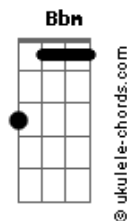

A Guarda do Leão - Rugir Como Um Leão

tom:

Intro: Ab Eb Ab

[Primeira Parte]

EbM7 Eb Eb Ebm Ab
Terra e céu você pode governar
Eb Ab Eb
Basta ficar de pé, e tentar

[Pré-Refrão]

Ab Fm Bb F Bbm F Bb
Busque dentro do seu coração
Ab Bb
Vai saber, rugir como um leão
[Refrão]

Eb
Rugir como um leão
Bb Eb
Rugir como um leão
Cm
Poder antigo
Eb
Que está contigo
Fm Bb
Que põe o reino em suas mãos
Ab Eb
Rugir como um leão
G Cm
Rugir como um leão
Eb Ab Eb
É um poder que não tem fim
Bb Abm
Pois vem do coração

[Segunda Parte]

Acordes

Eb
Medo ou raiva não pode existir
Ab Eb Ab Eb
Só com equilíbrio vai conseguir

[Pré-Refrão]

Ab Fm Cm F Bb
Mais que o vento o rugido é bem maior
Ab Bb
Ele impacta tudo ao seu redor

[Refrão]

Ab Eb
Rugir como um leão
Bb Eb
Rugir como um leão
Cm
Poder antigo
Eb
Que está contigo
Ab Bb
E põe o reino em suas mãos
Ab Eb
Rugir como um leão
G Cm Eb
Rugir como um leão
Ab Eb
É um poder que não tem fim
Bb Ab
Pois vem do coração
Abm Eb
Rugir como um leão

[Final] B Db Eb