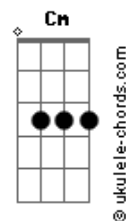

A Guarda do Leão - Rugir Como Um Leão

tom:

Intro: Ab Eb Ab

[Primeira Parte]

EbM7 Eb Eb Ebm Ab
Terra e céu você pode governar
Eb Ab Eb
Basta ficar de pé, e tentar

[Pré-Refrão]

Ab Fm Bb F Bbm F Bb
Busque dentro do seu coração
Ab Bb
Vai saber, rugir como um leão
[Refrão]

Eb
Rugir como um leão
Bb Eb
Rugir como um leão
Cm
Poder antigo
Eb
Que está contigo
Fm Bb
Que põe o reino em suas mãos
Ab Eb
Rugir como um leão
G Cm
Rugir como um leão
Eb Ab Eb
É um poder que não tem fim
Bb Abm
Pois vem do coração

[Segunda Parte]

Acordes

Eb
Medo ou raiva não pode existir
Ab Eb Ab Eb
Só com equilíbrio vai conseguir

[Pré-Refrão]

Ab Fm Cm F Bb
Mais que o vento o rugido é bem maior
Ab Bb
Ele impacta tudo ao seu redor

[Refrão]

Ab Eb
Rugir como um leão
Bb Eb
Rugir como um leão
Cm
Poder antigo
Eb
Que está contigo
Ab Bb
E põe o reino em suas mãos
Ab Eb
Rugir como um leão
G Cm Eb
Rugir como um leão
Ab Eb
É um poder que não tem fim
Bb Ab
Pois vem do coração
Abm Eb
Rugir como um leão

[Final] B Db Eb