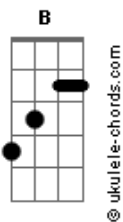

A Guarda do Leão - Rugir Como Um Leão

tom:

Intro: Ab Eb Ab

[Primeira Parte]

EbM7 Eb Eb Ebm Ab
Terra e céu você pode governar
Eb Ab Eb
Basta ficar de pé, e tentar

[Pré-Refrão]

Ab Fm Bb F Bbm F Bb
Busque dentro do seu coração
Ab Bb
Vai saber, rugir como um leão
[Refrão]

Eb
Rugir como um leão
Bb Eb
Rugir como um leão
Cm
Poder antigo
Eb
Que está contigo
Fm Bb
Que põe o reino em suas mãos
Ab Eb
Rugir como um leão
G Cm
Rugir como um leão
Eb Ab Eb
É um poder que não tem fim
Bb Abm
Pois vem do coração

[Segunda Parte]

Acordes

Eb
Medo ou raiva não pode existir
Ab Eb Ab Eb
Só com equilíbrio vai conseguir

[Pré-Refrão]

Ab Fm Cm F Bb
Mais que o vento o rugido é bem maior
Ab Bb
Ele impacta tudo ao seu redor

[Refrão]

Ab Eb
Rugir como um leão
Bb Eb
Rugir como um leão
Cm
Poder antigo
Eb
Que está contigo
Ab Bb
E põe o reino em suas mãos
Ab Eb
Rugir como um leão
G Cm Eb
Rugir como um leão
Ab Eb
É um poder que não tem fim
Bb Ab
Pois vem do coração
Abm Eb
Rugir como um leão

[Final] B Db Eb