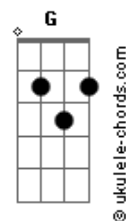

A Guarda do Leão - Rugir Como Um Leão

tom:

Intro: Ab Eb Ab

[Primeira Parte]

EbM7 Eb Eb Ebm Ab
Terra e céu você pode governar
Eb Ab Eb
Basta ficar de pé, e tentar

[Pré-Refrão]

Ab Fm Bb F Bbm F Bb
Busque dentro do seu coração
Ab Bb
Vai saber, rugir como um leão
[Refrão]

Eb
Rugir como um leão
Bb Eb
Rugir como um leão
Cm
Poder antigo
Eb
Que está contigo
Fm Bb
Que põe o reino em suas mãos
Ab Eb
Rugir como um leão
G Cm
Rugir como um leão
Eb Ab Eb
É um poder que não tem fim
Bb Abm
Pois vem do coração

[Segunda Parte]

Acordes

Eb
Medo ou raiva não pode existir
Ab Eb Ab Eb
Só com equilíbrio vai conseguir

[Pré-Refrão]

Ab Fm Cm F Bb
Mais que o vento o rugido é bem maior
Ab Bb
Ele impacta tudo ao seu redor

[Refrão]

Ab Eb
Rugir como um leão
Bb Eb
Rugir como um leão
Cm
Poder antigo
Eb
Que está contigo
Ab Bb
E põe o reino em suas mãos
Ab Eb
Rugir como um leão
G Cm Eb
Rugir como um leão
Ab Eb
É um poder que não tem fim
Bb Ab
Pois vem do coração
Abm Eb
Rugir como um leão

[Final] B Db Eb