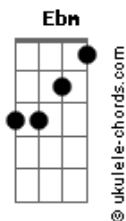

A Guarda do Leão - Rugir Como Um Leão

tom:

Intro: Ab Eb Ab

[Primeira Parte]

EbM7 Eb Eb Ebm Ab
Terra e céu você pode governar
Eb Ab Eb
Basta ficar de pé, e tentar

[Pré-Refrão]

Ab Fm Bb F Bbm F Bb
Busque dentro do seu coração
Ab Bb
Vai saber, rugir como um leão
[Refrão]

Eb
Rugir como um leão
Bb Eb
Rugir como um leão
Cm
Poder antigo
Eb
Que está contigo
Fm Bb
Que põe o reino em suas mãos
Ab Eb
Rugir como um leão
G Cm
Rugir como um leão
Eb Ab Eb
É um poder que não tem fim
Bb Abm
Pois vem do coração

[Segunda Parte]

Acordes

Eb
Medo ou raiva não pode existir
Ab Eb Ab Eb
Só com equilíbrio vai conseguir

[Pré-Refrão]

Ab Fm Cm F Bb
Mais que o vento o rugido é bem maior
Ab Bb
Ele impacta tudo ao seu redor

[Refrão]

Ab Eb
Rugir como um leão
Bb Eb
Rugir como um leão
Cm
Poder antigo
Eb
Que está contigo
Ab Bb
E põe o reino em suas mãos
Ab Eb
Rugir como um leão
G Cm Eb
Rugir como um leão
Ab Eb
É um poder que não tem fim
Bb Ab
Pois vem do coração
Abm Eb
Rugir como um leão

[Final] B Db Eb