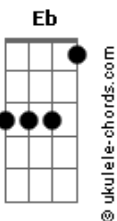

A Guarda do Leão - Rugir Como Um Leão

tom:

Intro: Ab Eb Ab

[Primeira Parte]

EbM7 Eb Eb Ebm Ab
Terra e céu você pode governar
Eb Ab Eb
Basta ficar de pé, e tentar

[Pré-Refrão]

Ab Fm Bb F Bbm F Bb
Busque dentro do seu coração
Ab Bb
Vai saber, rugir como um leão
[Refrão]

Eb
Rugir como um leão
Bb Eb
Rugir como um leão
Cm
Poder antigo
Eb
Que está contigo
Fm Bb
Que põe o reino em suas mãos
Ab Eb
Rugir como um leão
G Cm
Rugir como um leão
Eb Ab Eb
É um poder que não tem fim
Bb Abm
Pois vem do coração

[Segunda Parte]

Acordes

Eb
Medo ou raiva não pode existir
Ab Eb Ab Eb
Só com equilíbrio vai conseguir

[Pré-Refrão]

Ab Fm Cm F Bb
Mais que o vento o rugido é bem maior
Ab Bb
Ele impacta tudo ao seu redor

[Refrão]

Ab Eb
Rugir como um leão
Bb Eb
Rugir como um leão
Cm
Poder antigo
Eb
Que está contigo
Ab Bb
E põe o reino em suas mãos
Ab Eb
Rugir como um leão
G Cm Eb
Rugir como um leão
Ab Eb
É um poder que não tem fim
Bb Ab
Pois vem do coração
Abm Eb
Rugir como um leão

[Final] B Db Eb