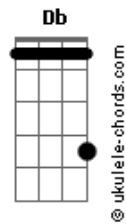

A Guarda do Leão - Rugir Como Um Leão

tom:

Intro: Ab Eb Ab

[Primeira Parte]

EbM7 Eb Eb EbM7 Ab
Terra e céu você pode governar
Eb Ab Eb
Basta ficar de pé, e tentar

[Pré-Refrão]

Ab Fm Bb F Bbm7 F Bb
Busque dentro do seu coração
Ab Bb
Vai saber, rugir como um leão
[Refrão]

Eb
Rugir como um leão
Bb Eb
Rugir como um leão
Cm
Poder antigo
Eb
Que está contigo
Fm Bb
Que põe o reino em suas mãos
Ab Eb
Rugir como um leão
G Cm
Rugir como um leão
Eb Ab Eb
É um poder que não tem fim
Bb Abm
Pois vem do coração

[Segunda Parte]

Acordes

Eb
Medo ou raiva não pode existir
Ab Eb Ab Eb
Só com equilíbrio vai conseguir

[Pré-Refrão]

Ab Fm Cm F Bb
Mais que o vento o rugido é bem maior
Ab Bb
Ele impacta tudo ao seu redor

[Refrão]

Ab Eb
Rugir como um leão
Bb Eb
Rugir como um leão
Cm
Poder antigo
Eb
Que está contigo
Ab Bb
E põe o reino em suas mãos
Ab Eb
Rugir como um leão
G Cm Eb
Rugir como um leão
Ab Eb
É um poder que não tem fim
Bb Ab
Pois vem do coração
Abm Eb
Rugir como um leão

[Final] B Db Eb