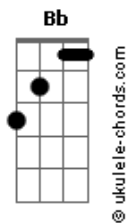

A Guarda do Leão - Rugir Como Um Leão

tom:

Intro: Ab Eb Ab

[Primeira Parte]

EbM7 Eb Eb EbM7 Ab
Terra e céu você pode governar
Eb Ab Eb
Basta ficar de pé, e tentar

[Pré-Refrão]

Ab Fm Bb F Bbm7 F Bb
Busque dentro do seu coração
Ab Bb
Vai saber, rugir como um leão
[Refrão]

Eb
Rugir como um leão
Bb Eb
Rugir como um leão
Cm
Poder antigo
Eb
Que está contigo
Fm Bb
Que põe o reino em suas mãos
Ab Eb
Rugir como um leão
G Cm
Rugir como um leão
Eb Ab Eb
É um poder que não tem fim
Bb Abm
Pois vem do coração

[Segunda Parte]

Acordes

Eb
Medo ou raiva não pode existir
Ab Eb Ab Eb
Só com equilíbrio vai conseguir

[Pré-Refrão]

Ab Fm Cm F Bb
Mais que o vento o rugido é bem maior
Ab Bb
Ele impacta tudo ao seu redor

[Refrão]

Ab Eb
Rugir como um leão
Bb Eb
Rugir como um leão
Cm
Poder antigo
Eb
Que está contigo
Ab Bb
E põe o reino em suas mãos
Ab Eb
Rugir como um leão
G Cm Eb
Rugir como um leão
Ab Eb
É um poder que não tem fim
Bb Ab
Pois vem do coração
Abm Eb
Rugir como um leão

[Final] B Db Eb