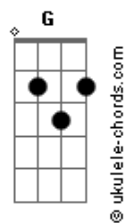

A Guarda do Leão - Rugir Como Um Leão

tom:

Intro: Ab Eb Ab

[Primeira Parte]

EbM7 Eb Eb EbM7 Ab
Terra e céu você pode governar
Eb Ab Eb
Basta ficar de pé, e tentar

[Pré-Refrão]

Ab Fm Bb F Bbm7 F Bb
Busque dentro do seu coração
Ab Bb
Vai saber, rugir como um leão
[Refrão]

Eb
Rugir como um leão
Bb Eb
Rugir como um leão
Cm
Poder antigo
Eb
Que está contigo
Fm Bb
Que põe o reino em suas mãos
Ab Eb
Rugir como um leão
G Cm
Rugir como um leão
Eb Ab Eb
É um poder que não tem fim
Bb Abm
Pois vem do coração

[Segunda Parte]

Acordes

Eb
Medo ou raiva não pode existir
Ab Eb Ab Eb
Só com equilíbrio vai conseguir

[Pré-Refrão]

Ab Fm Cm F Bb
Mais que o vento o rugido é bem maior
Ab Bb
Ele impacta tudo ao seu redor

[Refrão]

Ab Eb
Rugir como um leão
Bb Eb
Rugir como um leão
Cm
Poder antigo
Eb
Que está contigo
Ab Bb
E põe o reino em suas mãos
Ab Eb
Rugir como um leão
G Cm Eb
Rugir como um leão
Ab Eb
É um poder que não tem fim
Bb Ab
Pois vem do coração
Abm Eb
Rugir como um leão

[Final] B Db Eb