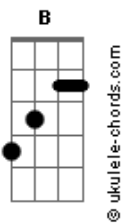

A Guarda do Leão - Rugir Como Um Leão

tom:

Intro: Ab Eb Ab

[Primeira Parte]

EbM7 Eb Eb EbM7 Ab
Terra e céu você pode governar
Eb Ab Eb
Basta ficar de pé, e tentar

[Pré-Refrão]

Ab Fm Bb F Bbm7 F Bb
Busque dentro do seu coração
Ab Bb
Vai saber, rugir como um leão
[Refrão]

Eb
Rugir como um leão
Bb Eb
Rugir como um leão
Cm
Poder antigo
Eb
Que está contigo
Fm Bb
Que põe o reino em suas mãos
Ab Eb
Rugir como um leão
G Cm
Rugir como um leão
Eb Ab Eb
É um poder que não tem fim
Bb Abm
Pois vem do coração

[Segunda Parte]

Acordes

Eb
Medo ou raiva não pode existir
Ab Eb Ab Eb
Só com equilíbrio vai conseguir

[Pré-Refrão]

Ab Fm Cm F Bb
Mais que o vento o rugido é bem maior
Ab Bb
Ele impacta tudo ao seu redor

[Refrão]

Ab Eb
Rugir como um leão
Bb Eb
Rugir como um leão
Cm
Poder antigo
Eb
Que está contigo
Ab Bb
E põe o reino em suas mãos
Ab Eb
Rugir como um leão
G Cm Eb
Rugir como um leão
Ab Eb
É um poder que não tem fim
Bb Ab
Pois vem do coração
Abm Eb
Rugir como um leão

[Final] B Db Eb