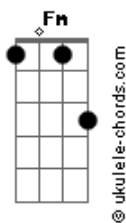

A Guarda do Leão - Rugir Como Um Leão

tom:

Intro: Ab Eb Ab

[Primeira Parte]

EbM7 Eb Eb EbM7 Ab
Terra e céu você pode governar
Eb Ab Eb
Basta ficar de pé, e tentar

[Pré-Refrão]

Ab Fm Bb F Bbm7 F Bb
Busque dentro do seu coração
Ab Bb
Vai saber, rugir como um leão
[Refrão]

Eb
Rugir como um leão
Bb Eb
Rugir como um leão
Cm
Poder antigo
Eb
Que está contigo
Fm Bb
Que põe o reino em suas mãos
Ab Eb
Rugir como um leão
G Cm
Rugir como um leão
Eb Ab Eb
É um poder que não tem fim
Bb Abm
Pois vem do coração

[Segunda Parte]

Acordes

Eb
Medo ou raiva não pode existir
Ab Eb Ab Eb
Só com equilíbrio vai conseguir

[Pré-Refrão]

Ab Fm Cm F Bb
Mais que o vento o rugido é bem maior
Ab Bb
Ele impacta tudo ao seu redor

[Refrão]

Ab Eb
Rugir como um leão
Bb Eb
Rugir como um leão
Cm
Poder antigo
Eb
Que está contigo
Ab Bb
E põe o reino em suas mãos
Ab Eb
Rugir como um leão
G Cm Eb
Rugir como um leão
Ab Eb
É um poder que não tem fim
Bb Ab
Pois vem do coração
Abm Eb
Rugir como um leão

[Final] B Db Eb