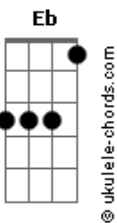

A Guarda do Leão - Rugir Como Um Leão

tom:

Intro: Ab Eb Ab

[Primeira Parte]

EbM7 Eb Eb EbM7 Ab
Terra e céu você pode governar
Eb Ab Eb
Basta ficar de pé, e tentar

[Pré-Refrão]

Ab Fm Bb F Bbm7 F Bb
Busque dentro do seu coração
Ab Bb
Vai saber, rugir como um leão
[Refrão]

Eb
Rugir como um leão
Bb Eb
Rugir como um leão
Cm
Poder antigo
Eb
Que está contigo
Fm Bb
Que põe o reino em suas mãos
Ab Eb
Rugir como um leão
G Cm
Rugir como um leão
Eb Ab Eb
É um poder que não tem fim
Bb Abm
Pois vem do coração

[Segunda Parte]

Acordes

Eb
Medo ou raiva não pode existir
Ab Eb Ab Eb
Só com equilíbrio vai conseguir

[Pré-Refrão]

Ab Fm Cm F Bb
Mais que o vento o rugido é bem maior
Ab Bb
Ele impacta tudo ao seu redor

[Refrão]

Ab Eb
Rugir como um leão
Bb Eb
Rugir como um leão
Cm
Poder antigo
Eb
Que está contigo
Ab Bb
E põe o reino em suas mãos
Ab Eb
Rugir como um leão
G Cm Eb
Rugir como um leão
Ab Eb
É um poder que não tem fim
Bb Ab
Pois vem do coração
Abm Eb
Rugir como um leão

[Final] B Db Eb