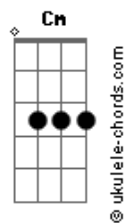

A Guarda do Leão - Rugir Como Um Leão

tom:

Intro: Ab Eb Ab

[Primeira Parte]

EbM7 Eb Eb EbM7 Ab
Terra e céu você pode governar
Eb Ab Eb
Basta ficar de pé, e tentar

[Pré-Refrão]

Ab Fm Bb F Bbm7 F Bb
Busque dentro do seu coração
Ab Bb
Vai saber, rugir como um leão
[Refrão]

Eb
Rugir como um leão
Bb Eb
Rugir como um leão
Cm
Poder antigo
Eb
Que está contigo
Fm Bb
Que põe o reino em suas mãos
Ab Eb
Rugir como um leão
G Cm
Rugir como um leão
Eb Ab Eb
É um poder que não tem fim
Bb Abm
Pois vem do coração

[Segunda Parte]

Acordes

Eb
Medo ou raiva não pode existir
Ab Eb Ab Eb
Só com equilíbrio vai conseguir

[Pré-Refrão]

Ab Fm Cm F Bb
Mais que o vento o rugido é bem maior
Ab Bb
Ele impacta tudo ao seu redor

[Refrão]

Ab Eb
Rugir como um leão
Bb Eb
Rugir como um leão
Cm
Poder antigo
Eb
Que está contigo
Ab Bb
E põe o reino em suas mãos
Ab Eb
Rugir como um leão
G Cm Eb
Rugir como um leão
Ab Eb
É um poder que não tem fim
Bb Ab
Pois vem do coração
Abm Eb
Rugir como um leão

[Final] B Db Eb