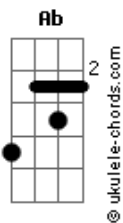

A Guarda do Leão - Rugir Como Um Leão

tom:

Intro: Ab Eb Ab

[Primeira Parte]

EbM7 Eb Eb EbM7 Ab
Terra e céu você pode governar
Eb Ab Eb
Basta ficar de pé, e tentar

[Pré-Refrão]

Ab Fm Bb F Bbm7 F Bb
Busque dentro do seu coração
Ab Bb
Vai saber, rugir como um leão
[Refrão]

Eb
Rugir como um leão
Bb Eb
Rugir como um leão
Cm
Poder antigo
Eb
Que está contigo
Fm Bb
Que põe o reino em suas mãos
Ab Eb
Rugir como um leão
G Cm
Rugir como um leão
Eb Ab Eb
É um poder que não tem fim
Bb Abm
Pois vem do coração

[Segunda Parte]

Acordes

Eb
Medo ou raiva não pode existir
Ab Eb Ab Eb
Só com equilíbrio vai conseguir

[Pré-Refrão]

Ab Fm Cm F Bb
Mais que o vento o rugido é bem maior
Ab Bb
Ele impacta tudo ao seu redor

[Refrão]

Ab Eb
Rugir como um leão
Bb Eb
Rugir como um leão
Cm
Poder antigo
Eb
Que está contigo
Ab Bb
E põe o reino em suas mãos
Ab Eb
Rugir como um leão
G Cm Eb
Rugir como um leão
Ab Eb
É um poder que não tem fim
Bb Ab
Pois vem do coração
Abm Eb
Rugir como um leão

[Final] B Db Eb