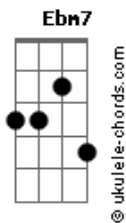

A Guarda do Leão - Rugir Como Um Leão

tom:

Intro: Ab Eb Ab

[Primeira Parte]

EbM7 Eb Eb EbM7 Ab
Terra e céu você pode governar
Eb Ab Eb
Basta ficar de pé, e tentar

[Pré-Refrão]

Ab Fm Bb F Bbm7 F Bb
Busque dentro do seu coração
Ab Bb
Vai saber, rugir como um leão
[Refrão]

Eb
Rugir como um leão
Bb Eb
Rugir como um leão
Cm
Poder antigo
Eb
Que está contigo
Fm Bb
Que põe o reino em suas mãos
Ab Eb
Rugir como um leão
G Cm
Rugir como um leão
Eb Ab Eb
É um poder que não tem fim
Bb Abm
Pois vem do coração

[Segunda Parte]

Acordes

Eb
Medo ou raiva não pode existir
Ab Eb Ab Eb
Só com equilíbrio vai conseguir

[Pré-Refrão]

Ab Fm Cm F Bb
Mais que o vento o rugido é bem maior
Ab Bb
Ele impacta tudo ao seu redor

[Refrão]

Ab Eb
Rugir como um leão
Bb Eb
Rugir como um leão
Cm
Poder antigo
Eb
Que está contigo
Ab Bb
E põe o reino em suas mãos
Ab Eb
Rugir como um leão
G Cm Eb
Rugir como um leão
Ab Eb
É um poder que não tem fim
Bb Ab
Pois vem do coração
Abm Eb
Rugir como um leão

[Final] B Db Eb