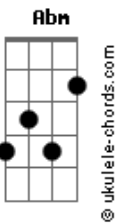

A Guarda do Leão - Rugir Como Um Leão

tom:

Intro: Ab Eb Ab

[Primeira Parte]

EbM7 Eb Eb EbM7 Ab
Terra e céu você pode governar
Eb Ab Eb
Basta ficar de pé, e tentar

[Pré-Refrão]

Ab Fm Bb F Bbm7 F Bb
Busque dentro do seu coração
Ab Bb
Vai saber, rugir como um leão
[Refrão]

Eb
Rugir como um leão
Bb Eb
Rugir como um leão
Cm
Poder antigo
Eb
Que está contigo
Fm Bb
Que põe o reino em suas mãos
Ab Eb
Rugir como um leão
G Cm
Rugir como um leão
Eb Ab Eb
É um poder que não tem fim
Bb Abm
Pois vem do coração

[Segunda Parte]

Acordes

Eb
Medo ou raiva não pode existir
Ab Eb Ab Eb
Só com equilíbrio vai conseguir

[Pré-Refrão]

Ab Fm Cm F Bb
Mais que o vento o rugido é bem maior
Ab Bb
Ele impacta tudo ao seu redor

[Refrão]

Ab Eb
Rugir como um leão
Bb Eb
Rugir como um leão
Cm
Poder antigo
Eb
Que está contigo
Ab Bb
E põe o reino em suas mãos
Ab Eb
Rugir como um leão
G Cm Eb
Rugir como um leão
Ab Eb
É um poder que não tem fim
Bb Ab
Pois vem do coração
Abm Eb
Rugir como um leão

[Final] B Db Eb