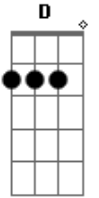

© ukulele-chords.com