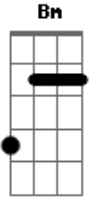

© ukulele-chords.com