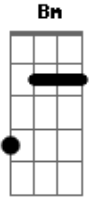

© ukulele-chords.com