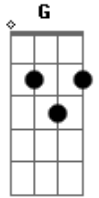

© ukulele-chords.com