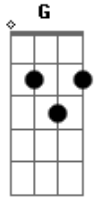

© ukulele-chords.com