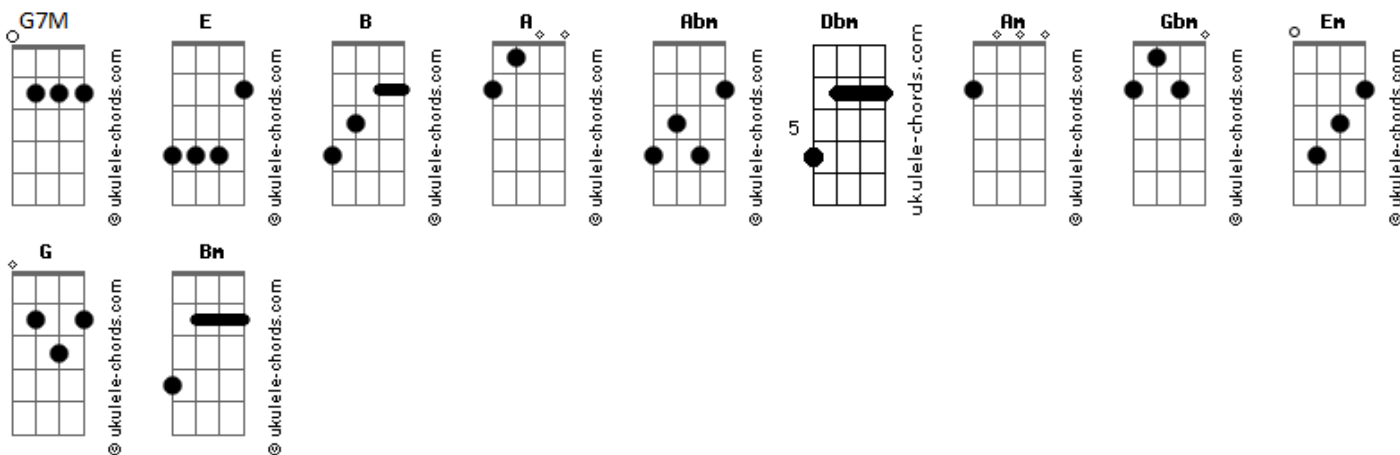

A Guarda do Leão - A Mesma Missão

tom:

E

[Primeira Parte]

Somos diferentes e as vezes tão iguais
Ao ouvir seu nome me alegro muito mais

[Pré-Refrão]

As vezes até vejo meu reflexo em você
Temos que ir mais fundo para entender

[Refrão]

Pois existe um sentimento que vai nos unir
Que sempre esta crescendo, e não da pra medir

Nossa inteira confiança, dispensa decisão
Com você vou dividir a mesma missão

(A E)

[Segunda Parte]

Eu fiquei maduro, quando eu te conheci
Sempre a algo novo pra gente descobrir

[Pré-Refrão]

Vivemos aventuras
A gente aproveitou!

Acordes

Mais é o fim de tudo

Ou apenas começou

[Refrão]

Pois existe um sentimento que vai nos unir
Que sempre esta crescendo, e não da pra medir

Nossa inteira confiança, dispensa decisão
Com você vou dividir a mesma missão

[Terceira Parte]

Com sua força, eu sei que pode liderar
Sua paciência, eu não posso alcançar

E agora juntos nós vamos trabalhar

Lado a lado governar
Esse é o nosso lar

[Refrão]

Pois existe um sentimento que vai nos unir
Que sempre esta crescendo, e não da pra medir

Nossa inteira confiança dispensa decisão
Com você vou dividir a mesma missão

[Final] B E B
Abm B E