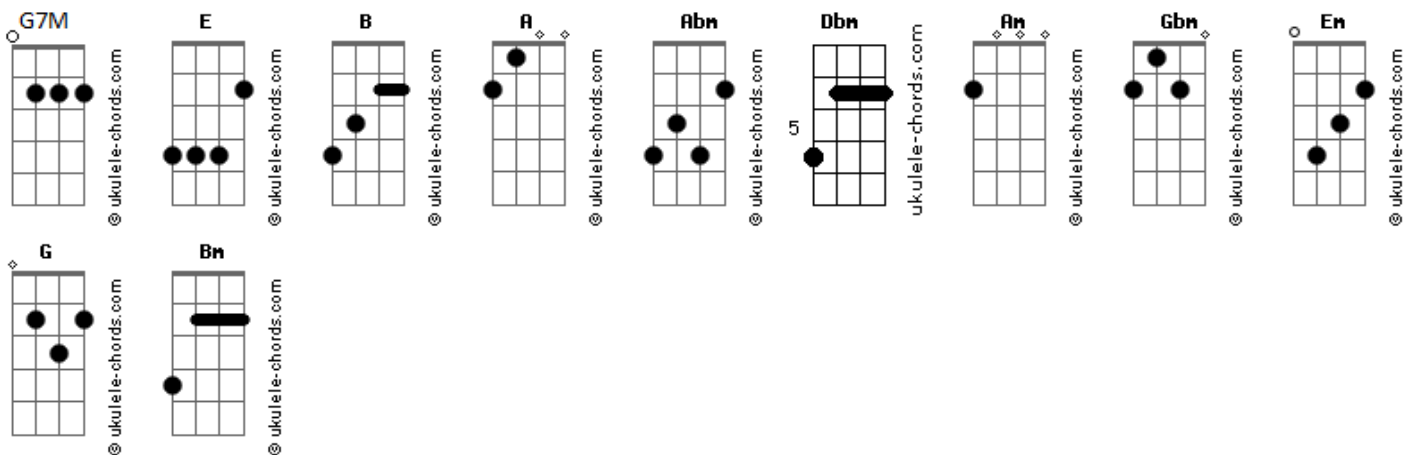

A Guarda do Leão - A Mesma Missão

tom:

E

[Primeira Parte]

E B A E
Somos diferentes e as vezes tão iguais
B Abm E
Ao ouvir seu nome me alegro muito mais

[Pré-Refrão]

Abm E
As vezes até vejo meu reflexo em você
B Dbm A Am
Temos que ir mais fundo para entender

(A E)

[Segunda Parte]

Dbm B A E
Eu fiquei maduro, quando eu te conheci
Dbm B Dbm A E
Sempre a algo novo pra gente descobrir

[Pré-Refrão]

Dbm B
Vivemos aventuras
A E
A gente aproveitou!
B

Acordes

Mais é o fim de tudo