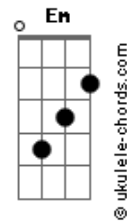

A Grosso Modo - Sinestesia

tom:

Intro: **E** **D** **E** **Bm**
A **G** **E**
E **D** **E**
Gb **E** **D**

Bm **A** **E**
 Ele ouviu o sol nascer no mar

(G G G G G G)

Bm **A** **E**
 Ele viu o som que sai das trevas

(G G G G G G)

Em **G** **Bm**
 Sinestesia e alquimia ao flertar

Com um mundo a muito tempo surdo pra enxergar

(G G G G G G)

Bm **A** **E** **Dbm**
 Ela sentiu a cor azul dos olhos seus

(G G G G G G)

Bm **A** **E** **Dbm**

Acordes

E no cheiro branco ascendeu

(G G G G G G)

Em **B** **B**
 Sinestesia e química ao brigar

Em um mundo a muito tempo mudo pra escutar

Bm **A** **E** **Dbm**
 É Eles?.. Tomaram um pouco de amor

(G G G G G G)

Bm **A** **E** **Dbm**
 E enxergaram o gosto escondido

(G G G G G G)

Em **G** **Bm**
 Sinestesia e magia a trepar

Em um mundo a muito tempo cego pra tocar

(G G G G G G)

Bm **A** **E**
 Sinestesia... Sinestesia!