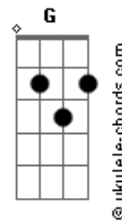

A Grosso Modo - Sinestesia

tom:

Intro: **Bm**
E D E
A G E
E D E
Gb E D

Bm **A** **E**
 Ele ouviu o sol nascer no mar

(G G G G G G)

Bm **A** **E**
 Ele viu o som que sai das trevas

(G G G G G G)

Em **G** **Bm**
 Sinestesia e alquimia ao flertar

Com um mundo a muito tempo surdo pra enxergar

(G G G G G G)

Bm **A** **E** **Dbm**
 Ela sentiu a cor azul dos olhos seus

(G G G G G G)

Bm **A** **E** **Dbm**

Acordes

E no cheiro branco ascendeu

(G G G G G G)

Em **B** **B**
 Sinestesia e química ao brigar

Em um mundo a muito tempo mudo pra escutar

Bm **A** **E** **Dbm**
 É Eles?.. Tomaram um pouco de amor

(G G G G G G)

Bm **A** **E** **Dbm**
 E enxergaram o gosto escondido