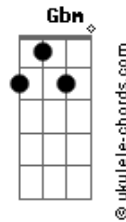

A Grosso Modo - Sinestesia

tom:

Intro: **E** **D** **E** **Bm**
A **G** **E**
E **D** **E**
Gb **E** **D**

Bm **A** **E**
 Ele ouviu o sol nascer no mar

(G G G G G G)

Bm **A** **E**
 Ele viu o som que sai das trevas

(G G G G G G)

Em **G** **Bm**
 Sinestesia e alquimia ao flertar

Com um mundo a muito tempo surdo pra enxergar

(G G G G G G)

Bm **A** **E** **Dbm**
 Ela sentiu a cor azul dos olhos seus

(G G G G G G)

Bm **A** **E** **Dbm**

Acordes

E no cheiro branco ascendeu

(G G G G G G)

Em **B** **B**
 Sinestesia e química ao brigar

Em um mundo a muito tempo mudo pra escutar

Bm **A** **E** **Dbm**
 É Eles?.. Tomaram um pouco de amor

(G G G G G G)