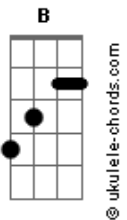

A Grosso Modo - Sinestesia

tom:

Intro: **E** **D** **E** **Bm**
A **G** **E**
E **D** **E**
Gb **E** **D**

Bm **A** **E**
 Ele ouviu o sol nascer no mar

(G G G G G G)

Bm **A** **E**
 Ele viu o som que sai das trevas

(G G G G G G)

Em **G** **Bm**
 Sinestesia e alquimia ao flertar

Com um mundo a muito tempo surdo pra enxergar

(G G G G G G)

Bm **A** **E** **Dbm**
 Ela sentiu a cor azul dos olhos seus

(G G G G G G)

Bm **A** **E** **Dbm**

Acordes

E no cheiro branco ascendeu

(G G G G G G)

Em **B** **B**
 Sinestesia e química ao brigar

Em um mundo a muito tempo mudo pra escutar

Bm **A** **E** **Dbm**
 É Eles?.. Tomaram um pouco de amor

(G G G G G G)

Bm **A** **E** **Dbm**
 E enxergaram o gosto escondido

(G G G G G G)

Em **G** **Bm**
 Sinestesia e magia a trepar

Em um mundo a muito tempo cego pra tocar

(G G G G G G)

Bm **A** **E**
 Sinestesia... Sinestesia!