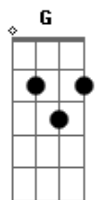

A Espetacular Charanga do França - Gourmetizada

tom: G

Olha o seu apê é decapê
É satinê, é descolado
Seu sofá retrô de frente pra tevê
É customizado
Faz um fitness irado, profissional
Localizado
O seu personal conhece o ponto "G"

D E A
Olerê

Ab
Lá no condomínio sua vizinha

A
É bem malhada

Ab
Se vai pra cozinha, é moderninha

A
Gourmetizada

Gbm Bm E
Prepara um limão detox, pinta o seu botox

A
E vai pra balada

D A
Sabida, já postou seu look

E A
Para ser curtida lá no facebook

Acordes

© ukulele-chords.com