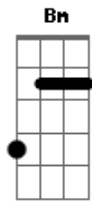

© ukulele-chords.com