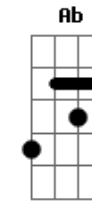

© ukulele-chords.com