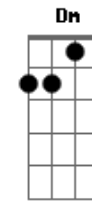

© ukulele-chords.com