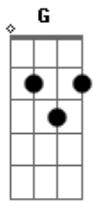

A Espetacular Charanga do França - Gourmetizada

tom: G

Olha o seu apê é decapê
É satinê, é descolado
Seu sofá retrô de frente pra tevê
É customizado
Faz um fitness irado, profissional
Localizado
O seu personal conhece o ponto "G"

D E A
Olerê

Ab
Lá no condomínio sua vizinha

A
É bem malhada

Ab
Se vai pra cozinha, é moderninha

A
Gourmetizada

Gbm Bm E
Prepara um limão detox, pinta o seu botox

A
E vai pra balada

D A
Sabida, já postou seu look

E A
Para ser curtida lá no facebook

Acordes

© ukulele-chords.com