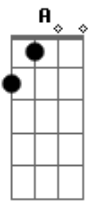

© ukulele-chords.com