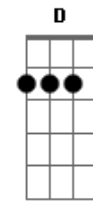

© ukulele-chords.com