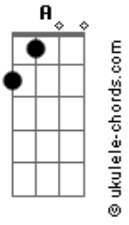

A Day To Remember - 2nd Sucks

Tom: **A**
 (com acordes na forma de)
 Intro:

(0:00 - 0:12)
 (guitarra 1)

 (guitarra 2 - fade out)

Verso 1:
 (0:13 - 0:25)
 (guitarra 1)

 (guitarra 2)

Verso 1 - 0:26 - 0:40
 (guitarra 1)
 (guitarra 2)

Refrão:
 (0:41 - 0:54)

Verse 2:
 (0:55 - 1:08)
 (guitarra 1)

Acordes

... ..
 (guitarra 2)

Refrão:
 (1:09 - 1:21)

(Verse 3)
 (1:22 - 1:34)
 (guitarra 1)

(guitarra 2)

 (1:35 - 1:49)