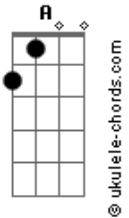

# A Day To Remember - 2nd Sucks

Tom: **A**  
 (com acordes na forma de )  
 Intro:

(0:00 - 0:12)  
 (guitarra 1)

(guitarra 2 - fade out)

Verso 1:  
 (0:13 - 0:25)  
 (guitarra 1)

(guitarra 2)  
 ... ..  
 ... ..

Verso 1 - 0:26 - 0:40  
 (guitarra 1)  
 (guitarra 2)  
 ... ..

Refrão:  
 ( 0:41 - 0:54 )

Verse 2:  
 (0:55 - 1:08)  
 (guitarra 1)

## Acordes

... ..

(guitarra 2)

... ..

Refrão:  
 ( 1:09 - 1:21 )

(Verse 3)

(1:22 - 1:34)  
 (guitarra 1)

... ..  
 ... ..