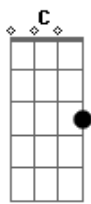

© ukulele-chords.com

© ukulele-chords.com