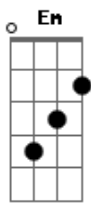

© ukulele-chords.com