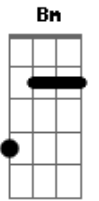

© ukulele-chords.com