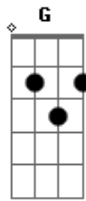

© ukulele-chords.com