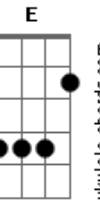

© ukulele-chords.com