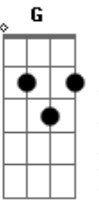

© ukulele-chords.com