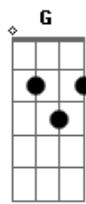

© ukulele-chords.com