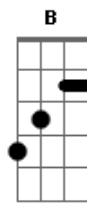

© ukulele-chords.com