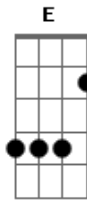

© ukulele-chords.com