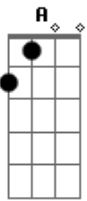

© ukulele-chords.com