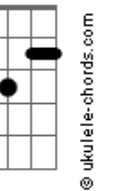

# A Caminho da Luz - Semeadura

tom:

Intro: **Db7M Gb7M Db7M Gb7M**  
**Db7M Gb7M F7M Gb**

**Db7M Gb7M Db7M Gb7M**  
Planta tua semente  
**Db7M Gb7M F7M Gb**

Na terra fértil pra germinar  
**B7M Dbm B7M Dbm Ebm Em**  
Livre no campo verde da esperança  
**Em Gb4**

Que vai brotar  
**Db7M Gb7M Db7M Gb7M Db7M Gb7M F7M Gb7**  
Ponha a mão na terra com a paciência de um lavrador  
**B Dbm B7M Dbm Ebm Em Gb4**  
Regue com água viva que limpa os filhos do meu senhor

**E7M Ebm**  
Vamos semeando a paz meu irmão  
**Dbm B7M**  
Que a vida gera um mundo doce canção  
**Dbm Ebm**  
Na semente a luz clareou  
**Em Gb4**  
Na colheita tens o fruto do amor

© ukulele-chords.com

**Ebm**

© ukulele-chords.com

**Em**

© ukulele-chords.com

**Gb7**

© ukulele-chords.com

**B**