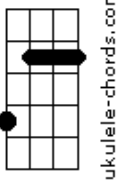

A Caminho da Luz - Semeadura

tom:

Intro: **Db7M Gb7M Db7M Gb7M**
Db7M Gb7M F7M Gb

Db7M Gb7M Db7M Gb7M
Planta tua semente
Db7M Gb7M F7M Gb

Na terra fértil pra germinar
B7M Dbm B7M Dbm Ebm Em
Livre no campo verde da esperança
Em Gb4

Que vai brotar
Db7M Gb7M Db7M Gb7M Db7M Gb7M F7M Gb7
Ponha a mão na terra com a paciência de um lavrador
B Dbm B7M Dbm Ebm Em Gb4
Regue com água viva que limpa os filhos do meu senhor

E7M Ebm
Vamos semeando a paz meu irmão
Dbm B7M
Que a vida gera um mundo doce canção
Dbm Ebm
Na semente a luz clareou
Em Gb4
Na colheita tens o fruto do amor

E7M Ebm
Vamos semeando a paz meu irmão
Dbm B7M
Que a vida gera um mundo doce canção
Dbm Ebm
Na semente a luz clareou
Em Gb4

Na colheita tens o fruto do amor

Db7M Gb7M Db7M Gb7M
Ande pela estrada
Db7M Gb7M F7M Gb
Cultive flores ao se redor
B7M Dbm B7M Dbm
Queira um dia lindo
Ebm Em Gb4
Mas com certeza será melhor
Db7M Gb7M Db7M Gb7M
Reza com a fé sincera
Db7M Gb7M F7M Gb
Que tudo pode modificar
B7M Dbm B7M Dbm
Tudo tem tempo certo
Ebm Em Gb4
Nunca é tarde recomeçar

E7M Ebm
Vamos semeando a paz meu irmão
Dbm B7M
Que a vida gera um mundo doce canção
Dbm Ebm
Na semente a luz clareou
Em Gb4
Na colheita tens o fruto do amor

E7M Ebm
Vamos semeando a paz meu irmão
Dbm B7M
Que a vida gera um mundo doce canção
Dbm Ebm
Na semente a luz clareou
Em Gb4
Na colheita tens o fruto do amor

Acordes

© ukulele-chords.com

© ukulele-chords.com

© ukulele-chords.com

© ukulele-chords.com

© ukulele-chords.com

© ukulele-chords.com

© ukulele-chords.com

Dbm

© ukulele-chords.com

© ukulele-chords.com

© ukulele-chords.com

© ukulele-chords.com

© ukulele-chords.com