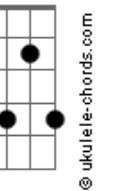

# A Caminho da Luz - Semeadura

tom:

Intro: **Db7M Gb7M Db7M Gb7M**  
**Db7M Gb7M F7M Gb**

**Db7M Gb7M Db7M Gb7M**  
Planta tua semente  
**Db7M Gb7M F7M Gb**

Na terra fértil pra germinar  
**B7M Dbm B7M Dbm Ebm Em**  
Livre no campo verde da esperança  
**Em Gb4**

Que vai brotar  
**Db7M Gb7M Db7M Gb7M Db7M Gb7M F7M Gb7**  
Ponha a mão na terra com a paciência de um lavrador  
**B Dbm B7M Dbm Ebm Em Gb4**  
Regue com água viva que limpa os filhos do meu senhor

**E7M Ebm**  
Vamos semeando a paz meu irmão  
**Dbm B7M**  
Que a vida gera um mundo doce canção  
**Dbm Ebm**  
Na semente a luz clareou  
**Em Gb4**  
Na colheita tens o fruto do amor

© ukulele-chords.com

**Ebm**

© ukulele-chords.com

**Em**

© ukulele-chords.com

**Gb7**

© ukulele-chords.com

**B**