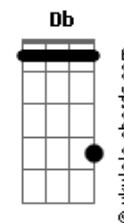

A Caminho da Lua (Over The Moon) - Ultrailuminada

tom: **Gbm**

[Primeira Parte]

Sou a luz que seduz e cativa
 Essa noite você vai ficar chocada
 Eu sou Chang'e?
 Ultrailuminada!
 (**Gbm**)

Gbm
 Eu sou luz na escuridão
B
 Seu guia e seu clarão
Gbm
 Faça um pedido com convicção
B
 Que venha do coração
D A Gbm
 Ao meu redor sempre a brilhar
E
 Estrelas tão ínfimas pairando no ar
Bm Dbm D A
 Bri--lhando em vão por todo breu
Gbm
 Nunca mais fortes que eu

Acordes

Olhem todos pra mim
Db
 Eu sou simplesmente extraordinária

(**Gbm**)

[Terceira Parte]

Gbm
 Meu brilho cósmico te seduz
B
 E a noite ganha a luz
Gbm
 A via-láctea me vê brilhar só resta me invejar
B Db
 Eu vivo a iluminar sou espetacular