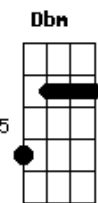

© ukulele-chords.com