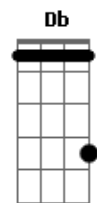

© ukulele-chords.com