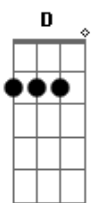

© ukulele-chords.com