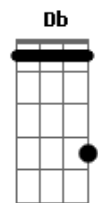

© ukulele-chords.com