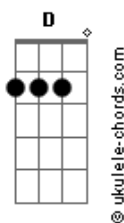

A Caminho da Lua (Over The Moon) - Ultrailuminada

tom: **Gbm**

[Primeira Parte]

Sou a luz que seduz e cativa
 Essa noite você vai ficar chocada
 Eu sou Chang'e?
 Ultrailuminada!
 (**Gbm**)

Gbm
 Eu sou luz na escuridão
B
 Seu guia e seu clarão
Gbm
 Faça um pedido com convicção
B
 Que venha do coração
D A Gbm
 Ao meu redor sempre a brilhar
E
 Estrelas tão ínfimas pairando no ar
Bm Dbm D A
 Bri--lhando em vão por todo breu
Gbm
 Nunca mais fortes que eu

Acordes

Olhem todos pra mim
Db
 Eu sou simplesmente extraordinária

(**Gbm**)

[Terceira Parte]

Gbm
 Meu brilho cósmico te seduz
B
 E a noite ganha a luz
Gbm
 A via-láctea me vê brilhar só resta me invejar
B Db
 Eu vivo a iluminar sou espetacular