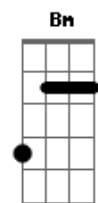

© ukulele-chords.com