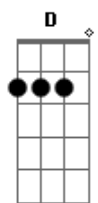

© ukulele-chords.com