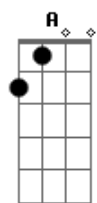

© ukulele-chords.com