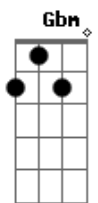

A Caminho da Lua (Over The Moon) - Ultrailuminada

tom: Gbm

[Primeira Parte]

Sou a luz que seduz e cativa
Essa noite você vai ficar chocada
Eu sou Chang'e?
Ultrailuminada!
(Gbm)

Gbm
Eu sou luz na escuridão
B
Seu guia e seu clarão
Gbm
Faça um pedido com convicção
B
Que venha do coração
D A Gbm
Ao meu redor sempre a brilhar
E
Estrelas tão ínfimas pairando no ar
Bm Dbm D A
Bri--lhando em vão por todo breu
Gbm
Nunca mais fortes que eu

[Refrão]

Gbm B A
Sou a luz que seduz e cativa
E
Eu sou a verdadeira lenda viva
Gbm B A
Aposto que eu vou te deixar chocada
Eu sou ultrailuminada!

[Segunda Parte]

Gbm
Oh, oh, oh essa é lunária
B
Oh, oh, oh terra ultra lendária
Gbm

Olhem todos pra mim
Db
Eu sou simplesmente extraordinária

(Gbm)

[Terceira Parte]

Gbm
Meu brilho cósmico te seduz
B
E a noite ganha a luz
Gbm
A via-láctea me vê brilhar só resta me invejar
B Db
Eu vivo a iluminar sou espetacular

[Ponte]

D A Gbm
Não tinha nada por aqui quando eu cheguei
E D
Eu só queria chorar
A Gbm
Me acabei
E D
Jade me deu a poção
A Gbm E Bm Dbm D A E
E a escuridão virou esse lindo clarão e eu brilhei

Brilhei

[Final]

Gbm B A
Sou a luz que seduz e cativa
E
Eu sou a verdadeira lenda viva
Gbm B A
Aposto que eu vou te deixar chocada
E Gbm
Eu sou iluminada
Gbm
Oh, oh, oh essa é lunária
B
Oh, oh, oh terra ultra lendária

Olhem todos pra mim eu sou simplesmente
Gbm
Extraordinária!

Acordes

© ukulele-chords.com