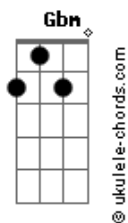

A Caminho da Lua (Over The Moon) - Ultrailuminada

tom: **Gbm**

[Primeira Parte]

Sou a luz que seduz e cativa
 Essa noite você vai ficar chocada
 Eu sou Chang'e?
 Ultrailuminada!
 (**Gbm**)

Gbm
 Eu sou luz na escuridão
B
 Seu guia e seu clarão
Gbm
 Faça um pedido com convicção
B
 Que venha do coração
D A Gbm
 Ao meu redor sempre a brilhar
E
 Estrelas tão ínfimas pairando no ar
Bm Dbm D A
 Bri--lhando em vão por todo breu
Gbm
 Nunca mais fortes que eu

[Refrão]

Gbm B A
 Sou a luz que seduz e cativa
E
 Eu sou a verdadeira lenda viva
Gbm B A
 Aposto que eu vou te deixar chocada
 Eu sou ultrailuminada!

[Segunda Parte]

Gbm
 Oh, oh, oh essa é lunária
B
 Oh, oh, oh terra ultra lendária
Gbm

Acordes

Olhem todos pra mim
Db
 Eu sou simplesmente extraordinária

(**Gbm**)

[Terceira Parte]

Gbm
 Meu brilho cósmico te seduz
B
 E a noite ganha a luz
Gbm
 A via-láctea me vê brilhar só resta me invejar
B Db
 Eu vivo a iluminar sou espetacular