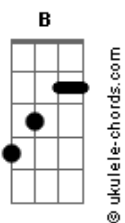

A Caminho da Lua (Over The Moon) - Ultrailuminada

tom: **Gbm**

[Primeira Parte]

Sou a luz que seduz e cativa
 Essa noite você vai ficar chocada
 Eu sou Chang'e?
 Ultrailuminada!
 (**Gbm**)

Gbm
 Eu sou luz na escuridão
B
 Seu guia e seu clarão
Gbm
 Faça um pedido com convicção
B
 Que venha do coração
D A Gbm
 Ao meu redor sempre a brilhar
E
 Estrelas tão ínfimas pairando no ar
Bm Dbm D A
 Bri--lhando em vão por todo breu
Gbm
 Nunca mais fortes que eu

[Refrão]

Gbm B A
 Sou a luz que seduz e cativa
E
 Eu sou a verdadeira lenda viva
Gbm B A
 Aposto que eu vou te deixar chocada
 Eu sou ultrailuminada!

[Segunda Parte]

Gbm
 Oh, oh, oh essa é lunária
B
 Oh, oh, oh terra ultra lendária
Gbm

Acordes

Olhem todos pra mim
Db
 Eu sou simplesmente extraordinária

(**Gbm**)

[Terceira Parte]

Gbm
 Meu brilho cósmico te seduz
B
 E a noite ganha a luz
Gbm
 A via-láctea me vê brilhar só resta me invejar
B Db
 Eu vivo a iluminar sou espetacular

[Ponte]

D A Gbm
 Não tinha nada por aqui quando eu cheguei
E D
 Eu só queria chorar
A Gbm
 Me acabei
E D
 Jade me deu a poção
A Gbm E Bm Dbm D A E
 E a escuridão virou esse lindo clarão e eu brilhei

Brilhei