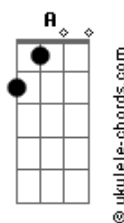

A Caminho da Lua (Over The Moon) - Ultrailuminada

tom: **Gbm**

[Primeira Parte]

Sou a luz que seduz e cativa
 Essa noite você vai ficar chocada
 Eu sou Chang'e?
 Ultrailuminada!
 (**Gbm**)

Gbm
 Eu sou luz na escuridão
B
 Seu guia e seu clarão
Gbm
 Faça um pedido com convicção
B
 Que venha do coração
D A Gbm
 Ao meu redor sempre a brilhar
E
 Estrelas tão ínfimas pairando no ar
Bm Dbm D A
 Bri--lhando em vão por todo breu
Gbm
 Nunca mais fortes que eu

Acordes

Olhem todos pra mim
Db
 Eu sou simplesmente extraordinária

(**Gbm**)

[Terceira Parte]

Gbm
 Meu brilho cósmico te seduz
B
 E a noite ganha a luz
Gbm
 A via-láctea me vê brilhar só resta me invejar
B Db
 Eu vivo a iluminar sou espetacular