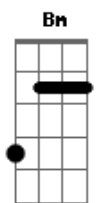

© ukulele-chords.com