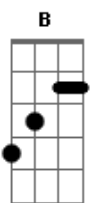

© ukulele-chords.com