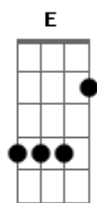

© ukulele-chords.com