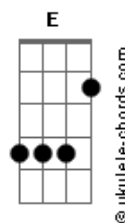

A Caminho da Lua (Over The Moon) - Ultrailuminada

tom: **Gbm**

[Primeira Parte]

Sou a luz que seduz e cativa
 Essa noite você vai ficar chocada
 Eu sou Chang'e?
 Ultrailuminada!
 (**Gbm**)

Gbm
 Eu sou luz na escuridão
B
 Seu guia e seu clarão
Gbm
 Faça um pedido com convicção
B
 Que venha do coração
D A Gbm
 Ao meu redor sempre a brilhar
E
 Estrelas tão ínfimas pairando no ar
Bm Dbm D A
 Bri--lhando em vão por todo breu
Gbm
 Nunca mais fortes que eu

[Refrão]

Gbm B A
 Sou a luz que seduz e cativa
E
 Eu sou a verdadeira lenda viva
Gbm B A
 Aposto que eu vou te deixar chocada
 Eu sou ultrailuminada!

[Segunda Parte]

Gbm
 Oh, oh, oh essa é lunária
B
 Oh, oh, oh terra ultra lendária
Gbm

Acordes

Olhem todos pra mim
Db
 Eu sou simplesmente extraordinária

(**Gbm**)

[Terceira Parte]

Gbm
 Meu brilho cósmico te seduz
B
 E a noite ganha a luz
Gbm
 A via-láctea me vê brilhar só resta me invejar
B Db
 Eu vivo a iluminar sou espetacular

[Ponte]

D A Gbm
 Não tinha nada por aqui quando eu cheguei
E D
 Eu só queria chorar
A Gbm
 Me acabei
E D
 Jade me deu a poção
A Gbm E Bm Dbm D A E
 E a escuridão virou esse lindo clarão e eu brilhei

Brilhei