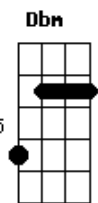

ukulele-chords.com