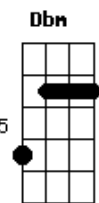

© ukulele-chords.com