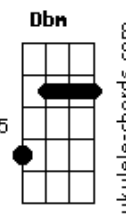

A Caminho da Lua (Over The Moon) - Ultrailuminada

tom: **Gbm**

[Primeira Parte]

Sou a luz que seduz e cativa
 Essa noite você vai ficar chocada
 Eu sou Chang'e?
 Ultrailuminada!
 (**Gbm**)

Gbm
 Eu sou luz na escuridão
B
 Seu guia e seu clarão
Gbm
 Faça um pedido com convicção
B
 Que venha do coração
D A Gbm
 Ao meu redor sempre a brilhar
E
 Estrelas tão ínfimas pairando no ar
Bm Dbm D A
 Bri--lhando em vão por todo breu
Gbm
 Nunca mais fortes que eu

Acordes

Olhem todos pra mim
Db
 Eu sou simplesmente extraordinária

(**Gbm**)

[Terceira Parte]

Gbm
 Meu brilho cósmico te seduz
B
 E a noite ganha a luz
Gbm
 A via-láctea me vê brilhar só resta me invejar
B Db
 Eu vivo a iluminar sou espetacular