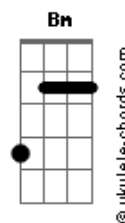

A Caminho da Lua (Over The Moon) - Ultrailuminada

tom: **Gbm**

[Primeira Parte]

Sou a luz que seduz e cativa
 Essa noite você vai ficar chocada
 Eu sou Chang'e?
 Ultrailuminada!
 (**Gbm**)

Gbm
 Eu sou luz na escuridão
B
 Seu guia e seu clarão
Gbm
 Faça um pedido com convicção
B
 Que venha do coração
D A Gbm
 Ao meu redor sempre a brilhar
E
 Estrelas tão ínfimas pairando no ar
Bm Dbm D A
 Bri--lhando em vão por todo breu
Gbm
 Nunca mais fortes que eu

[Refrão]

Gbm B A
 Sou a luz que seduz e cativa
E
 Eu sou a verdadeira lenda viva
Gbm B A
 Aposto que eu vou te deixar chocada
 Eu sou ultrailuminada!

[Segunda Parte]

Gbm
 Oh, oh, oh essa é lunária
B
 Oh, oh, oh terra ultra lendária
Gbm

Acordes

Olhem todos pra mim
Db
 Eu sou simplesmente extraordinária

(**Gbm**)

[Terceira Parte]

Gbm
 Meu brilho cósmico te seduz
B
 E a noite ganha a luz
Gbm
 A via-láctea me vê brilhar só resta me invejar
B Db
 Eu vivo a iluminar sou espetacular