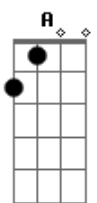

© ukulele-chords.com