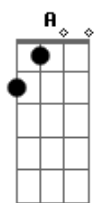

© ukulele-chords.com