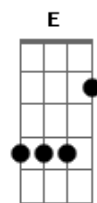

© ukulele-chords.com