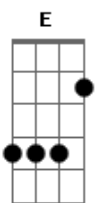

© ukulele-chords.com