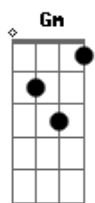

A Caminho da Lua (Over The Moon) - Se Abrir Para o Amor

tom:

Intro: D Dadd9^D

[Primeira Parte]

Eu sinto a sua tristeza

E vejo em seu olhar

Perdeu alguém que ama

E só quer chorar

Que traz alento

Vai com você

Aonde for

[Terceira Parte]

Esqueça o seu foguete

Procure entender

Acordes

© ukulele-chords.com

© ukulele-chords.com

© ukulele-chords.com

A força que quer encontrar

Estava em você

A alma dela vive

É só você sentir

Só há um jeito de acalmar a dor

Se abrir para o amor

(A Bb A D)
(Gbm G Bm G)
(D G D G)

[Quarta Parte]

Esqueça o presente

Você não está mais só

O amor que tanto busca

Está ao seu redor

Seu Houyi está por perto

É só você sentir