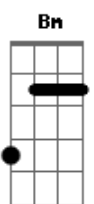

© ukulele-chords.com