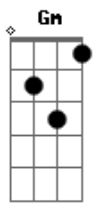

A Caminho da Lua (Over The Moon) - Se Abrir Para o Amor

tom:

Intro: D Dadd9^D

[Primeira Parte]

Eu sinto a sua tristeza

E vejo em seu olhar

Perdeu alguém que ama

E só quer chorar

Que traz alento

Vai com você

Aonde for

[Terceira Parte]

Esqueça o seu foguete

Procure entender

Acordes

© ukulele-chords.com

© ukulele-chords.com

© ukulele-chords.com

A força que quer encontrar

Estava em você

A alma dela vive

É só você sentir

Só há um jeito de acalmar a dor

Se abrir para o amor