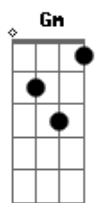

A Caminho da Lua (Over The Moon) - Se Abrir Para o Amor

tom:

Intro: D Dadd9^D

[Primeira Parte]

Eu sinto a sua tristeza

E vejo em seu olhar

Perdeu alguém que ama

E só quer chorar

Que traz alento

Vai com você

Aonde for

[Terceira Parte]

Esqueça o seu foguete

Procure entender

Acordes

© ukulele-chords.com

© ukulele-chords.com

© ukulele-chords.com

A força que quer encontrar

Estava em você

A alma dela vive

É só você sentir

Só há um jeito de acalmar a dor

Se abrir para o amor