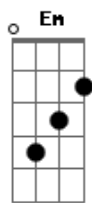

© ukulele-chords.com