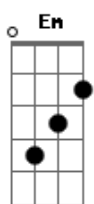

© ukulele-chords.com