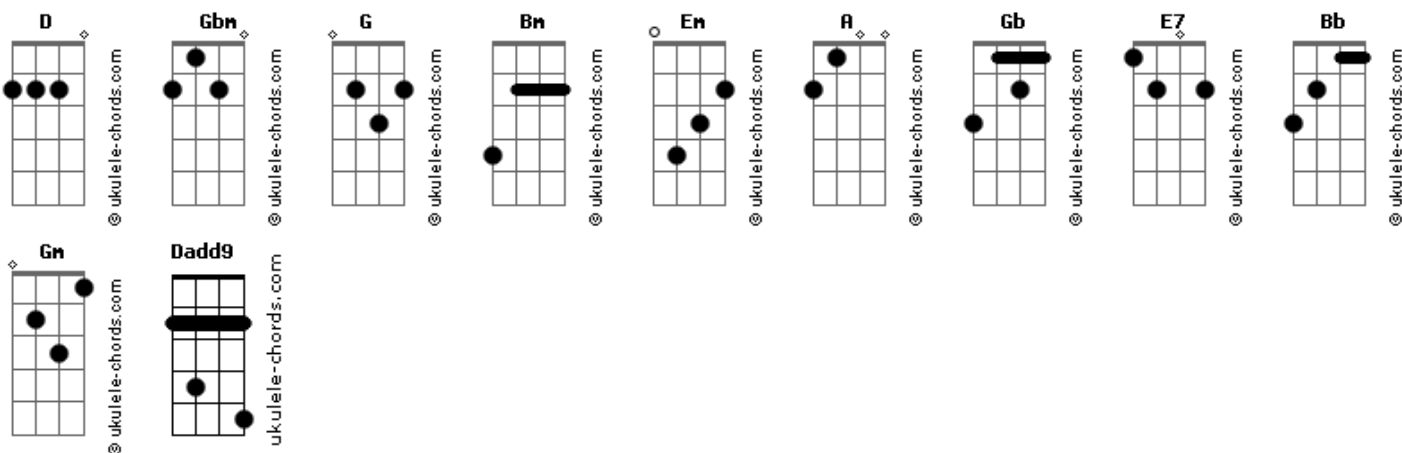

# A Caminho da Lua (Over The Moon) - Se Abrir Para o Amor

tom:

Intro: D Dadd9

[Primeira Parte]

Eu sinto a sua tristeza  
 E vejo em seu olhar  
 Perdeu alguém que ama  
 E só quer chorar  
 Mas talvez já seja hora  
 Da vida prosseguir  
 E se você abrir seu coração  
 O amor virá então

[Segunda Parte]

Você merece ter uma família  
 E o caminho é se abrir pro amor  
 É um sentimento  
 Que traz alento  
 Vai com você

Aonde for

[Terceira Parte]

Esqueça o seu foguete  
 Procure entender

## Acordes

A força que quer encontrar  
 Estava em você  
 A alma dela vive  
 É só você sentir  
 Só há um jeito de acalmar a dor  
 Se abrir para o amor

( A Bb A D )  
 ( Gbm G Bm G )  
 ( D G D G )

[Quarta Parte]