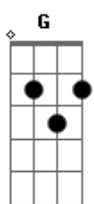

© ukulele-chords.com