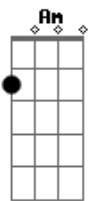

A Caminho da Lua (Over The Moon) - Quanto Tempo For

tom:

G
[Primeira Parte]

G
Uma lenda muito antiga
Am
Conta a história de Chang'e
D
E o seu querido Houyi
F
Eram só...amor?
D
Amor
G
Mas tomou uma poção e
F
Transformou-se em imortal

[Segunda Parte]

C **G**
Foi pra Lua
Am **Em**
Sem seu grande amor

Acordes

© ukulele-chords.com

© ukulele-chords.com

© ukulele-chords.com

© ukulele-chords.com

© ukulele-chords.com

© ukulele-chords.com

© ukulele-chords.com

C **Am**
Mas vai esperar
D **G** **C**
Quanto tempo for

(**C** **G** **A** **G**)

[Terceira Parte]

C **G**
Ela sonha
Am **Em**
Com seu grande amor
C **Am**
E vai esperar
D **G**
Quanto tempo for