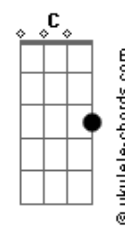

A Caminho da Lua (Over The Moon) - Quanto Tempo For

tom:

G
[Primeira Parte]

G
Uma lenda muito antiga
Conta a história de Chang'e
D
E o seu querido Houyi
F
Eram só...amor?
D
Amor
G
Mas tomou uma poção e
F
Transformou-se em imortal

[Segunda Parte]

C **G**
Foi pra Lua
Am **Em7**
Sem seu grande amor

Acordes

C **Am**
Mas vai esperar
D **G** **C7M**
Quanto tempo for

(**C** **G** **A** **G**)

[Terceira Parte]

C **G**
Ela sonha
Am **Em**
Com seu grande amor
C **Am**
E vai esperar
D **G**
Quanto tempo for