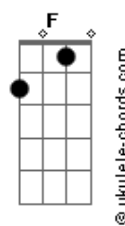

A Caminho da Lua (Over The Moon) - Quanto Tempo For

tom:

G
[Primeira Parte]

G
Uma lenda muito antiga
Conta a história de Chang'e
D
E o seu querido Houyi
F
Eram só...amor?
D
Amor
G
Mas tomou uma poção e
F
Transformou-se em imortal

[Segunda Parte]

C **G**
Foi pra Lua
Am **Em7**
Sem seu grande amor

Acordes

C **Am**
Mas vai esperar
D **G** **C7M**
Quanto tempo for

(**C** **G** **A** **G**)

[Terceira Parte]

C **G**
Ela sonha
Am **Em**
Com seu grande amor
C **Am**
E vai esperar
D **G**
Quanto tempo for