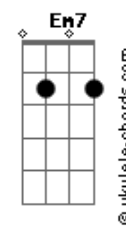

A Caminho da Lua (Over The Moon) - Quanto Tempo For

tom:

G
[Primeira Parte]

G
Uma lenda muito antiga
Conta a história de Chang'e
D
E o seu querido Houyi
F
Eram só...amor?
D
Amor
G
Mas tomou uma poção e
F
Transformou-se em imortal

[Segunda Parte]

C **G**
Foi pra Lua
Am **Em7**
Sem seu grande amor

Acordes

C **Am**
Mas vai esperar
D **G** **C7M**
Quanto tempo for

(**C** **G** **A** **G**)

[Terceira Parte]

C **G**
Ela sonha
Am **Em**
Com seu grande amor
C **Am**
E vai esperar
D **G**
Quanto tempo for