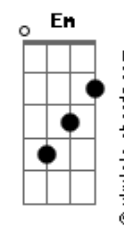

A Caminho da Lua (Over The Moon) - Quanto Tempo For

tom:

G
[Primeira Parte]

G
Uma lenda muito antiga
Conta a história de Chang'e
D
E o seu querido Houyi
F
Eram só...amor?
D
Amor
G
Mas tomou uma poção e
F
Transformou-se em imortal

[Segunda Parte]

C **G**
Foi pra Lua
Am **Em7**
Sem seu grande amor

Acordes

C **Am**
Mas vai esperar
D **G** **C7M**
Quanto tempo for

(**C** **G** **A** **G**)

[Terceira Parte]

C **G**
Ela sonha
Am **Em**
Com seu grande amor
C **Am**
E vai esperar
D **G**
Quanto tempo for