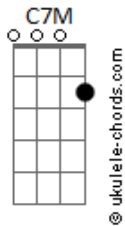

# A Caminho da Lua (Over The Moon) - Quanto Tempo For

tom:

**G**  
[Primeira Parte]

**G**  
Uma lenda muito antiga  
Conta a história de Chang'e  
**D**  
E o seu querido Houyi  
**F**  
Eram só...amor?  
**D**  
Amor  
**G**  
Mas tomou uma poção e  
**F**  
Transformou-se em imortal

[Segunda Parte]

**C** **G**  
Foi pra Lua  
**Am** **Em7**  
Sem seu grande amor

## Acordes

**C** **Am**  
Mas vai esperar  
**D** **G** **C7M**  
Quanto tempo for

( **C** **G** **A** **G** )

[Terceira Parte]

**C** **G**  
Ela sonha  
**Am** **Em**  
Com seu grande amor  
**C** **Am**  
E vai esperar  
**D** **G**  
Quanto tempo for