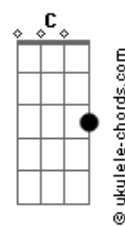

# A Caminho da Lua (Over The Moon) - Quanto Tempo For

tom:

**G**  
[Primeira Parte]

**G**  
Uma lenda muito antiga  
Conta a história de Chang'e  
**D**  
E o seu querido Houyi  
**F**  
Eram só...amor?  
**D**  
Amor  
**G**  
Mas tomou uma poção e  
**F**  
Transformou-se em imortal

[Segunda Parte]

**C** **G**  
Foi pra Lua  
**Am** **Em7**  
Sem seu grande amor

## Acordes

**C** **Am**  
Mas vai esperar  
**D** **G** **C7M**  
Quanto tempo for

( **C** **G** **A** **G** )

[Terceira Parte]

**C** **G**  
Ela sonha  
**Am** **Em**  
Com seu grande amor  
**C** **Am**  
E vai esperar  
**D** **G**  
Quanto tempo for