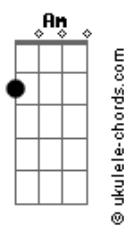

A Caminho da Lua (Over The Moon) - Quanto Tempo For

tom:

G
[Primeira Parte]

G
Uma lenda muito antiga
Conta a história de Chang'e
D
E o seu querido Houyi
F
Eram só...amor?
D
Amor
G
Mas tomou uma poção e
F
Transformou-se em imortal

[Segunda Parte]

C **G**
Foi pra Lua
Am **Em7**
Sem seu grande amor

Acordes

C **Am**
Mas vai esperar
D **G** **C7M**
Quanto tempo for

(**C** **G** **A** **G**)

[Terceira Parte]

C **G**
Ela sonha
Am **Em**
Com seu grande amor
C **Am**
E vai esperar
D **G**
Quanto tempo for