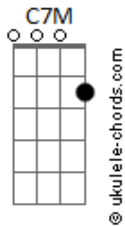

A Caminho da Lua (Over The Moon) - Quanto Tempo For

tom:

G
[Primeira Parte]

G
Uma lenda muito antiga
Conta a história de Chang'e
D
E o seu querido Houyi
F
Eram só...amor?
D
Amor
G
Mas tomou uma poção e
F
Transformou-se em imortal

[Segunda Parte]

C **G**
Foi pra Lua
Am **Em7**
Sem seu grande amor

Acordes

C **Am**
Mas vai esperar
D **G** **C7M**
Quanto tempo for

(**C** **G** **A** **G**)

[Terceira Parte]

C **G**
Ela sonha
Am **Em**
Com seu grande amor
C **Am**
E vai esperar
D **G**
Quanto tempo for