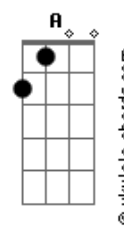

A Caminho da Lua (Over The Moon) - Quanto Tempo For

tom:

G
[Primeira Parte]

G
Uma lenda muito antiga
Conta a história de Chang'e
D
E o seu querido Houyi
F
Eram só...amor?
D
Amor
G
Mas tomou uma poção e
F
Transformou-se em imortal

[Segunda Parte]

C **G**
Foi pra Lua
Am **Em7**
Sem seu grande amor

Acordes

C **Am**
Mas vai esperar
D **G** **C7M**
Quanto tempo for

(**C** **G** **A** **G**)

[Terceira Parte]

C **G**
Ela sonha
Am **Em**
Com seu grande amor
C **Am**
E vai esperar
D **G**
Quanto tempo for