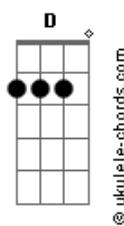

# A Caminho da Lua (Over The Moon) - Quanto Tempo For

tom:

**G**  
[Primeira Parte]

**G**  
Uma lenda muito antiga  
Conta a história de Chang'e  
**D**  
E o seu querido Houyi  
**F**  
Eram só...amor?  
**D**  
Amor  
**G**  
Mas tomou uma poção e  
**F**  
Transformou-se em imortal

[Segunda Parte]

**C** **G**  
Foi pra Lua  
**Am** **Em7**  
Sem seu grande amor

## Acordes

**C** **Am**  
Mas vai esperar  
**D** **G** **C7M**  
Quanto tempo for

( **C** **G** **A** **G** )

[Terceira Parte]

**C** **G**  
Ela sonha  
**Am** **Em**  
Com seu grande amor  
**C** **Am**  
E vai esperar  
**D** **G**  
Quanto tempo for