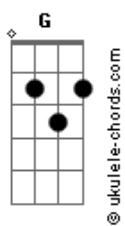

# A Caminho da Lua (Over The Moon) - Quanto Tempo For

tom:

**G**  
[Primeira Parte]

**G**  
Uma lenda muito antiga  
Conta a história de Chang'e  
**D**  
E o seu querido Houyi  
**F**  
Eram só...amor?  
**D**  
Amor  
**G**  
Mas tomou uma poção e  
**F**  
Transformou-se em imortal

[Segunda Parte]

**C** **G**  
Foi pra Lua  
**Am** **Em7**  
Sem seu grande amor

## Acordes

**C** **Am**  
Mas vai esperar  
**D** **G** **C7M**  
Quanto tempo for

( **C** **G** **A** **G** )

[Terceira Parte]

**C** **G**  
Ela sonha  
**Am** **Em**  
Com seu grande amor  
**C** **Am**  
E vai esperar  
**D** **G**  
Quanto tempo for