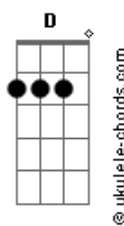

A Caminho da Lua (Over The Moon) - Quanto Tempo For

tom:

G
[Primeira Parte]

G
Uma lenda muito antiga
Conta a história de Chang'e
D
E o seu querido Houyi
F
Eram só...amor?
D
Amor
G
Mas tomou uma poção e
F
Transformou-se em imortal

[Segunda Parte]

C **G**
Foi pra Lua
Am **Em7**
Sem seu grande amor

Acordes

C **Am**
Mas vai esperar
D **G** **C7M**
Quanto tempo for

(**C** **G** **A** **G**)

[Terceira Parte]

C **G**
Ela sonha
Am **Em**
Com seu grande amor
C **Am**
E vai esperar
D **G**
Quanto tempo for