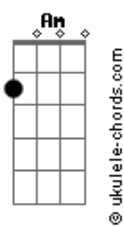

# A Caminho da Lua (Over The Moon) - Quanto Tempo For

tom:

**G**  
[Primeira Parte]

**G**  
Uma lenda muito antiga  
Conta a história de Chang'e  
**D**  
E o seu querido Houyi  
**F**  
Eram só...amor?  
**D**  
Amor  
**G**  
Mas tomou uma poção e  
**F**  
Transformou-se em imortal

[Segunda Parte]

**C** **G**  
Foi pra Lua  
**Am** **Em7**  
Sem seu grande amor

## Acordes

**C** **Am**  
Mas vai esperar  
**D** **G** **C7M**  
Quanto tempo for

( **C** **G** **A** **G** )

[Terceira Parte]

**C** **G**  
Ela sonha  
**Am** **Em**  
Com seu grande amor  
**C** **Am**  
E vai esperar  
**D** **G**  
Quanto tempo for