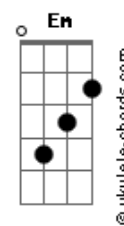

# A Caminho da Lua (Over The Moon) - Quanto Tempo For

tom:

**G**  
[Primeira Parte]

**G**  
Uma lenda muito antiga  
Conta a história de Chang'e  
**D**  
E o seu querido Houyi  
**F**  
Eram só...amor?  
**D**  
Amor  
**G**  
Mas tomou uma poção e  
**F**  
Transformou-se em imortal

[Segunda Parte]

**C** **G**  
Foi pra Lua  
**Am** **Em7**  
Sem seu grande amor

## Acordes

**C** **Am**  
Mas vai esperar  
**D** **G** **C7M**  
Quanto tempo for

( **C** **G** **A** **G** )

[Terceira Parte]

**C** **G**  
Ela sonha  
**Am** **Em**  
Com seu grande amor  
**C** **Am**  
E vai esperar  
**D** **G**  
Quanto tempo for