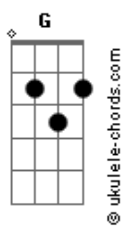

A Caminho da Lua (Over The Moon) - Quanto Tempo For

tom:

G
[Primeira Parte]

G
Uma lenda muito antiga
Conta a história de Chang'e
D
E o seu querido Houyi
F
Eram só...amor?
D
Amor
G
Mas tomou uma poção e
F
Transformou-se em imortal

[Segunda Parte]

C **G**
Foi pra Lua
Am **Em7**
Sem seu grande amor

Acordes

C **Am**
Mas vai esperar
D **G** **C7M**
Quanto tempo for

(**C** **G** **A** **G**)

[Terceira Parte]

C **G**
Ela sonha
Am **Em**
Com seu grande amor
C **Am**
E vai esperar
D **G**
Quanto tempo for