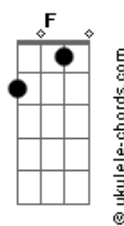

# A Caminho da Lua (Over The Moon) - Quanto Tempo For

tom:

**G**  
[Primeira Parte]

**G**  
Uma lenda muito antiga  
Conta a história de Chang'e  
**D**  
E o seu querido Houyi  
**F**  
Eram só...amor?  
**D**  
Amor  
**G**  
Mas tomou uma poção e  
**F**  
Transformou-se em imortal

[Segunda Parte]

**C** **G**  
Foi pra Lua  
**Am** **Em7**  
Sem seu grande amor

## Acordes

**C** **Am**  
Mas vai esperar  
**D** **G** **C7M**  
Quanto tempo for

( **C** **G** **A** **G** )

[Terceira Parte]

**C** **G**  
Ela sonha  
**Am** **Em**  
Com seu grande amor  
**C** **Am**  
E vai esperar  
**D** **G**  
Quanto tempo for