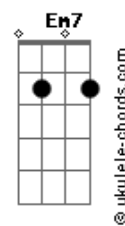

# A Caminho da Lua (Over The Moon) - Quanto Tempo For

tom:

**G**  
[Primeira Parte]

**G**  
Uma lenda muito antiga  
Conta a história de Chang'e  
**D**  
E o seu querido Houyi  
**F**  
Eram só...amor?  
**D**  
Amor  
**G**  
Mas tomou uma poção e  
**F**  
Transformou-se em imortal

[Segunda Parte]

**C** **G**  
Foi pra Lua  
**Am** **Em7**  
Sem seu grande amor

## Acordes

**C** **Am**  
Mas vai esperar  
**D** **G** **C7M**  
Quanto tempo for

( **C** **G** **A** **G** )

[Terceira Parte]

**C** **G**  
Ela sonha  
**Am** **Em**  
Com seu grande amor  
**C** **Am**  
E vai esperar  
**D** **G**  
Quanto tempo for