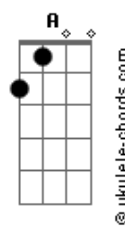

# A Caminho da Lua (Over The Moon) - Quanto Tempo For

tom:

**G**  
[Primeira Parte]

**G**  
Uma lenda muito antiga  
Conta a história de Chang'e  
**D**  
E o seu querido Houyi  
**F**  
Eram só...amor?  
**D**  
Amor  
**G**  
Mas tomou uma poção e  
**F**  
Transformou-se em imortal

[Segunda Parte]

**C** **G**  
Foi pra Lua  
**Am** **Em7**  
Sem seu grande amor

## Acordes

**C** **Am**  
Mas vai esperar  
**D** **G** **C7M**  
Quanto tempo for

( **C** **G** **A** **G** )

[Terceira Parte]

**C** **G**  
Ela sonha  
**Am** **Em**  
Com seu grande amor  
**C** **Am**  
E vai esperar  
**D** **G**  
Quanto tempo for