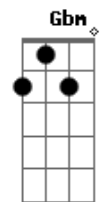

© ukulele-chords.com