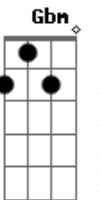

© ukulele-chords.com