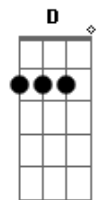

© ukulele-chords.com