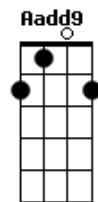

ukulele-chords.com