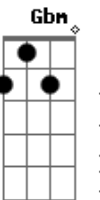

© ukulele-chords.com