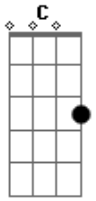

A Barca Maluka - O Trem Vai Pra Frente

Tom: F
Intro: F Gm7 C F Dm7 Gm7 C F

F Gm7
0 trem vai pra frente
C F
0 trem vai passar
Dm7 Gm7
0 trem vai pra frente
C F C
Da licença que o meu trem já vai passar

F
Piui piui piui
Gm7
Entre aqui nesse vagão
C
Piui piui piui
F
Todo mundo pro cordão

F Gm7
Piui piui
C F
0 meu trem tá passando por aqui

[Solo] F Gm7 C F Dm7 Gm7 C F

F Gm7
0 trem vai pra frente
C F
0 trem vai passar
Dm7 Gm7
0 trem vai pra frente
C F C
Da licença que o meu trem já vai passar
F Gm7
0 trem vai pra frente
C F
0 trem vai passar
Dm7 Gm7
0 trem vai pra frente
C F C
Se liga que meu trem já vai parar

F Gm7
De ré, de ré
C F
0 meu trem vai dando marcha à ré
F Gm7
De ré, de ré
C F
0 meu trem vai dando marcha à ré

Acordes

© ukulele-chords.com

© ukulele-chords.com

© ukulele-chords.com

© ukulele-chords.com