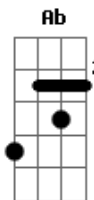

© ukulele-chords.com