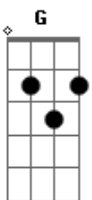

A Banda Mais Bonita da Cidade - Zeppelin

tom:
 C (forma dos acordes no tom de D)
 Afinação: D G C F A D

Vem olhar pro céu
 Vem dar tchau
 O zeppelin eclipsa o sol
 Vem aproveitar o verão de 36
 A sombra do edifício garcez

Vem ver, vem guardar na memória
 Vem ver, tem um mundo inteiro lá fora
 Um mundo inteiro lá fora tem

Um mundo inteiro

O bonde vai
 O bonde vem
 Um dia a gente chega lá
 Um ponto no mapa
 No meio do nada
 Que o mundo resolveu visitar

Vem ver, vem guardar na memória
 Vem ver, tem um mundo inteiro lá fora
 Um mundo inteiro lá fora tem
 Um mundo inteiro

Acordes

© ukulele-chords.com

© ukulele-chords.com

© ukulele-chords.com

© ukulele-chords.com