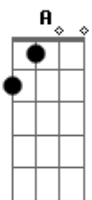

A Banda Mais Bonita da Cidade - Zeppelin

tom:
 C (forma dos acordes no tom de D)
 Afinação: D G C F A D

Vem olhar pro céu
 Vem dar tchau
 O zeppelin eclipsa o sol
 Vem aproveitar o verão de 36
 A sombra do edifício garcez

Vem ver, vem guardar na memória
 Vem ver, tem um mundo inteiro lá fora
 Um mundo inteiro lá fora tem
 Um mundo inteiro

Acordes

© ukulele-chords.com

© ukulele-chords.com

© ukulele-chords.com

© ukulele-chords.com