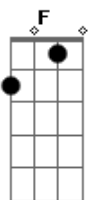

A Banda Mais Bonita da Cidade - Zeppelin

tom:
 C (forma dos acordes no tom de D)
 Afinação: D G C F A D

Vem olhar pro céu
 Vem dar tchau
 O zeppelin eclipsa o sol
 Vem aproveitar o verão de 36
 A sombra do edifício garcez

Vem ver, vem guardar na memória
 Vem ver, tem um mundo inteiro lá fora
 Um mundo inteiro lá fora tem
 Um mundo inteiro

Acordes

© ukulele-chords.com

© ukulele-chords.com

© ukulele-chords.com

© ukulele-chords.com