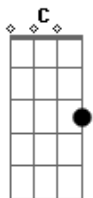

A Banda Mais Bonita da Cidade - Zeppelin

tom:
C (forma dos acordes no tom de D)
Afinação: D G C F A D

Vem olhar pro céu
Vem dar tchau
O zeppelin eclipsa o sol
Vem aproveitar o verão de 36
A sombra do edifício garcez

Vem ver, vem guardar na memória
Vem ver, tem um mundo inteiro lá fora
Um mundo inteiro lá fora tem

Um mundo inteiro

O bonde vai
O bonde vem
Um dia a gente chega lá
Um ponto no mapa
No meio do nada
Que o mundo resolveu visitar

Vem ver, vem guardar na memória
Vem ver, tem um mundo inteiro lá fora
Um mundo inteiro lá fora tem
Um mundo inteiro

Acordes

© ukulele-chords.com