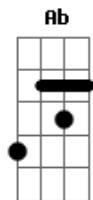

© ukulele-chords.com