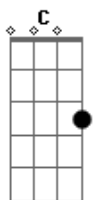

A Banda Mais Bonita da Cidade - Zeppelin

tom:
C (forma dos acordes no tom de D)
Afinação: D G C F A D

Vem olhar pro céu
Vem dar tchau
O zeppelin eclipsa o sol
Vem aproveitar o verão de 36
A sombra do edifício garcez

Vem ver, vem guardar na memória
Vem ver, tem um mundo inteiro lá fora
Um mundo inteiro lá fora tem

Um mundo inteiro

O bonde vai
O bonde vem
Um dia a gente chega lá
Um ponto no mapa
No meio do nada
Que o mundo resolveu visitar

Vem ver, vem guardar na memória
Vem ver, tem um mundo inteiro lá fora
Um mundo inteiro lá fora tem
Um mundo inteiro

Acordes

© ukulele-chords.com