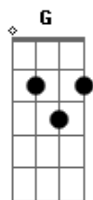

A Banda Mais Bonita da Cidade - Zeppelin

tom:
 C (forma dos acordes no tom de D)
 Afinação: D G C F A D

Vem olhar pro céu
 Vem dar tchau
 O zeppelin eclipsa o sol
 Vem aproveitar o verão de 36
 A sombra do edifício garcez

Vem ver, vem guardar na memória
 Vem ver, tem um mundo inteiro lá fora
 Um mundo inteiro lá fora tem

Um mundo inteiro

O bonde vai
 O bonde vem
 Um dia a gente chega lá
 Um ponto no mapa
 No meio do nada
 Que o mundo resolveu visitar

Vem ver, vem guardar na memória
 Vem ver, tem um mundo inteiro lá fora
 Um mundo inteiro lá fora tem
 Um mundo inteiro

Acordes

© ukulele-chords.com

© ukulele-chords.com

© ukulele-chords.com

© ukulele-chords.com