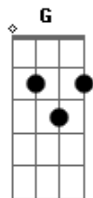

A Banda Mais Bonita da Cidade - Zeppelin

tom:
 C (forma dos acordes no tom de D)
 Afinação: D G C F A D

Vem olhar pro céu
 Vem dar tchau
 O zeppelin eclipsa o sol
 Vem aproveitar o verão de 36
 A sombra do edifício garcez

Vem ver, vem guardar na memória
 Vem ver, tem um mundo inteiro lá fora
 Um mundo inteiro lá fora tem

Um mundo inteiro

O bonde vai
 O bonde vem
 Um dia a gente chega lá
 Um ponto no mapa
 No meio do nada
 Que o mundo resolveu visitar

Vem ver, vem guardar na memória
 Vem ver, tem um mundo inteiro lá fora
 Um mundo inteiro lá fora tem
 Um mundo inteiro

Acordes

© ukulele-chords.com

© ukulele-chords.com

© ukulele-chords.com

© ukulele-chords.com